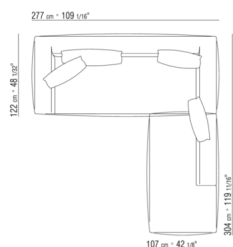

- N.1 COD.02A945 - ELEMENT TERMINAL G CM.182 x107
- N.1 COD.02A9A5 - CANAPE CM.277 x122
- N.1 COD.02A999 - COUSSIN CM.90 x65
- N.3 COD.02A998 - COUSSIN CM.65 x65

02A9XC