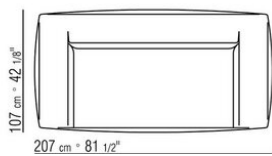

COD. 02A903