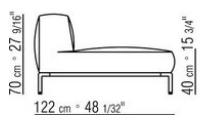

COD. 02A950

COD. 02A951

COD. 02A952

COD. 02A998

COD. 02A999

02A9XA

- N.1 COD.02A917 - COTE G CM.212 x107
- N.1 COD.02A9A5 - CANAPE CM.277 x122
- N.1 COD.02A999 - COUSSIN CM.90 x65
- N.4 COD.02A998 - COUSSIN CM.65 x65