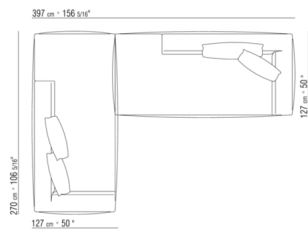

02A9XD

- N.1 COD.02A9C9 - COTE TERMINAL G CM.270 x127
- N.1 COD.02A9C8 - COTE TERMINAL D CM.270 x127
- N.1 COD.02A999 - COUSSIN CM.90 x65
- N.3 COD.02A998 - COUSSIN CM.65 x65

02A9XE