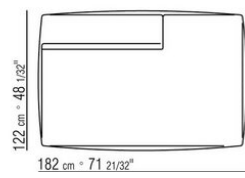

COD. 02A9F5