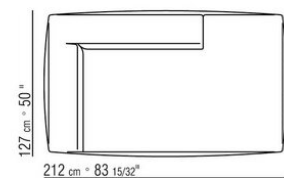

COD. 02A9C7