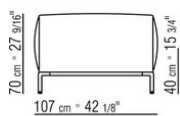

COD. 02A905