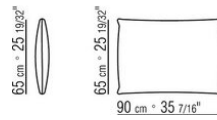

COD. 02A950

COD. 02A951

COD. 02A952

COD. 02A998

COD. 02A999

02A9XA

- N.1 COD.02A917 - COTE G CM.212 x107
- N.1 COD.02A9A5 - CANAPE CM.277 x122
- N.1 COD.02A999 - COUSSIN CM.90 x65
- N.4 COD.02A998 - COUSSIN CM.65 x65