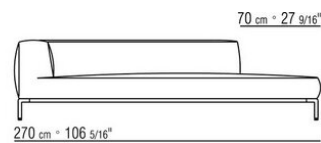

COD. 02A9C9