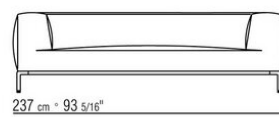

COD. 02A904