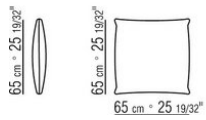

COD. 02A950

COD. 02A951

COD. 02A952

COD. 02A998

COD. 02A999

02A9XA

- N.1 COD.02A917 - COTE G CM.212 x107
- N.1 COD.02A9A5 - CANAPE CM.277 x122
- N.1 COD.02A999 - COUSSIN CM.90 x65
- N.4 COD.02A998 - COUSSIN CM.65 x65