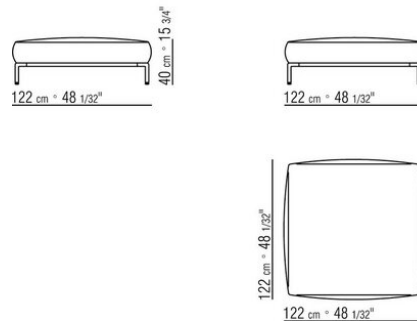

# SCHÉMAS TECHNIQUES | PERRY UP

COD. 02A945

COD. 02A947

COD. 02A9A3

COD. 02A9A4

COD. 02A9A5

COD. 02A9A8

COD. 02A9B3

COD. 02A950

COD. 02A951

COD. 02A952

COD. 02A998

COD. 02A999

02A9XA

- N.1 COD.02A917 - COTE G CM.212 x107
- N.1 COD.02A9A5 - CANAPE CM.277 x122
- N.1 COD.02A999 - COUSSIN CM.90 x65
- N.4 COD.02A998 - COUSSIN CM.65 x65