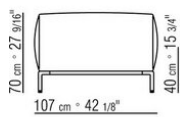

COD. 02A903