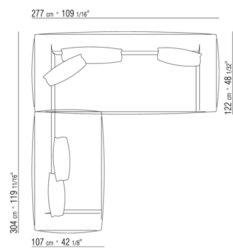

COD. 02A950

COD. 02A951

COD. 02A952

COD. 02A998

COD. 02A999

02A9XA

- N.1 COD.02A917 - COTE G CM.212 x107
- N.1 COD.02A9A5 - CANAPE CM.277 x122
- N.1 COD.02A999 - COUSSIN CM.90 x65
- N.4 COD.02A998 - COUSSIN CM.65 x65