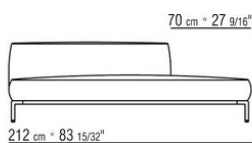

COD. 02A950

COD. 02A951

COD. 02A952

COD. 02A998

COD. 02A999

02A9XA

- N.1 COD.02A917 - COTE G CM.212 x107
- N.1 COD.02A9A5 - CANAPE CM.277 x122
- N.1 COD.02A999 - COUSSIN CM.90 x65
- N.4 COD.02A998 - COUSSIN CM.65 x65