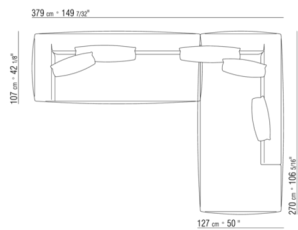

- N.1 COD.02A919 - COTE G CM.252 x107
- N.1 COD.02A9C9 - COTE TERMINAL G CM.270 x127
- N.2 COD.02A999 - COUSSIN CM.90 x65
- N.3 COD.02A998 - COUSSIN CM.65 x65

02A9XF