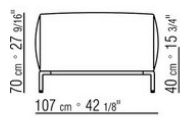

COD. 02A904