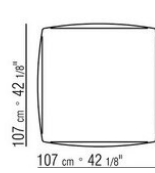

# SCHÉMAS TECHNIQUES | PERRY UP

COD. 02A945

COD. 02A947

COD. 02A9A3

COD. 02A9A4

COD. 02A9A5

COD. 02A9A8

COD. 02A9B3

COD. 02A950

COD. 02A951

COD. 02A952

COD. 02A998

COD. 02A999

02A9XA

- N.1 COD.02A917 - COTE G CM.212 x107
- N.1 COD.02A9A5 - CANAPE CM.277 x122
- N.1 COD.02A999 - COUSSIN CM.90 x65
- N.4 COD.02A998 - COUSSIN CM.65 x65