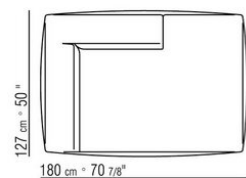

COD. 02A9C5