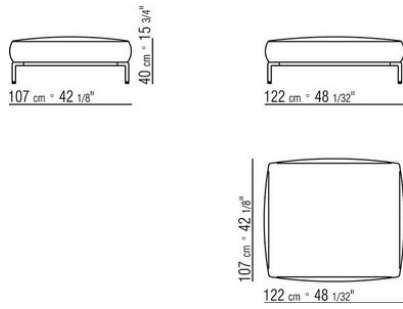

# SCHÉMAS TECHNIQUES | PERRY UP

COD. 02A945

COD. 02A947

COD. 02A9A3

COD. 02A9A4

COD. 02A9A5

COD. 02A9A8

COD. 02A9B3

COD. 02A950

COD. 02A951

COD. 02A952

COD. 02A998

COD. 02A999

02A9XA

- N.1 COD.02A917 - COTE G CM.212 x107
- N.1 COD.02A9A5 - CANAPE CM.277 x122
- N.1 COD.02A999 - COUSSIN CM.90 x65
- N.4 COD.02A998 - COUSSIN CM.65 x65