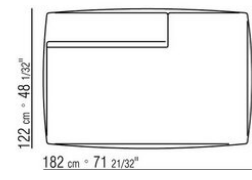

COD. 02A9F5