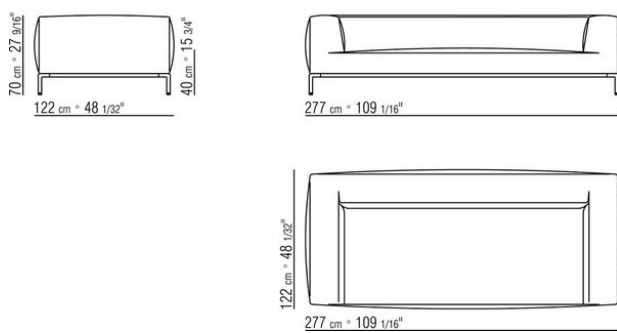

COD. 02A9A5