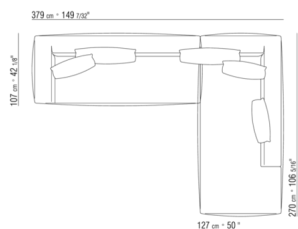

COD. 02A951

COD. 02A952

COD. 02A998

COD. 02A999

02A9XA

- N.1 COD.02A917 - ЛЕВАЯ СТОРОНА СМ.212 x107
- N.1 COD.02A9A5 - ДЕРЕВЯННАЯ БАЗА ДИВАНА СМ.277 x122
- N.1 COD.02A999 - ПОДУШКА СМ.90 x65
- N.4 COD.02A998 - ПОДУШКА СМ.65 x65

02A9XB

- N.1 COD.02A945 - ЛЕВЫЙ КЛЕММНЫЙ ЭЛЕМЕНТ СМ.182 x107
- N.1 COD.02A9A5 - ДЕРЕВЯННАЯ БАЗА ДИВАНА СМ.277 x122
- N.1 COD.02A999 - ПОДУШКА СМ.90 x65
- N.3 COD.02A998 - ПОДУШКА СМ.65 x65

02A9XC

- N.1 COD.02A9A5 - ДЕРЕВЯННАЯ БАЗА ДИВАНА СМ.277 x122
- N.1 COD.02A9C8 - ТЕРМИНАЛ ПРАВАЯ СТОРОНА СМ.270 x127
- N.1 COD.02A999 - ПОДУШКА СМ.90 x65
- N.4 COD.02A998 - ПОДУШКА СМ.65 x65

02A9XD

- N.1 COD.02A9C9 - ЛЕВОСТОРОННИЙ ТЕРМИНАЛЬНЫЙ МОДУЛЬ СМ.270 x127
- N.1 COD.02A9C8 - ТЕРМИНАЛ ПРАВАЯ СТОРОНА СМ.270 x127
- N.1 COD.02A999 - ПОДУШКА СМ.90 x65
- N.3 COD.02A998 - ПОДУШКА СМ.65 x65

02A9XE