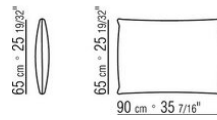

COD. 02A951

COD. 02A952

COD. 02A998

COD. 02A999

02A9XA

- N.1 COD.02A917 - ЛЕВАЯ СТОРОНА СМ.212 x107
- N.1 COD.02A9A5 - ДЕРЕВЯННАЯ БАЗА ДИВАНА СМ.277 x122
- N.1 COD.02A999 - ПОДУШКА СМ.90 x65
- N.4 COD.02A998 - ПОДУШКА СМ.65 x65