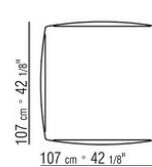

COD. 02A9B7

COD. 02A9B9

COD. 02A9C5

COD. 02A9C7

COD. 02A9C9

COD. 02A9F5

COD. 02A9F7

COD. 02A950

COD. 02A951

COD. 02A952

COD. 02A998

COD. 02A999

02A9XA

- N.1 COD.02A917 - ЛЕВАЯ СТОРОНА СМ.212 x107
- N.1 COD.02A9A5 - ДЕРЕВЯННАЯ БАЗА ДИВАНА СМ.277 x122
- N.1 COD.02A999 - ПОДУШКА СМ.90 x65
- N.4 COD.02A998 - ПОДУШКА СМ.65 x65