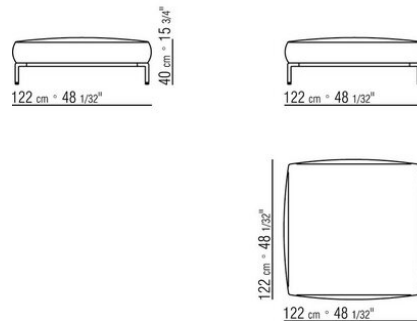

COD. 02A951

COD. 02A952

COD. 02A998

COD. 02A999

02A9XA

- N.1 COD.02A917 - ЛЕВАЯ СТОРОНА СМ.212 x107
- N.1 COD.02A9A5 - ДЕРЕВЯННАЯ БАЗА ДИВАНА СМ.277 x122
- N.1 COD.02A999 - ПОДУШКА СМ.90 x65
- N.4 COD.02A998 - ПОДУШКА СМ.65 x65