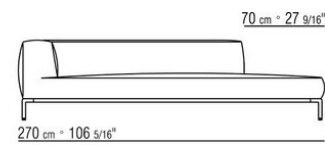

COD. 02A9C9