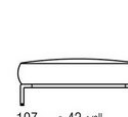

COD. 02A9B7

COD. 02A9B9

COD. 02A9C5

COD. 02A9C7

COD. 02A9C9

COD. 02A9F5

COD. 02A9F7

COD. 02A950

COD. 02A951

COD. 02A952

COD. 02A998

COD. 02A999

02A9XA

- N.1 COD.02A917 - ЛЕВАЯ СТОРОНА СМ.212 x107
- N.1 COD.02A9A5 - ДЕРЕВЯННАЯ БАЗА ДИВАНА СМ.277 x122
- N.1 COD.02A999 - ПОДУШКА СМ.90 x65
- N.4 COD.02A998 - ПОДУШКА СМ.65 x65