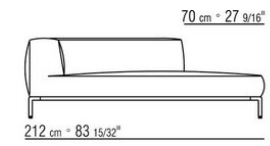

COD. 02A9C7