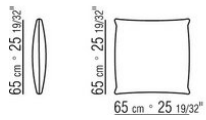

COD. 02A951

COD. 02A952

COD. 02A998

COD. 02A999

02A9XA

- N.1 COD.02A917 - ЛЕВАЯ СТОРОНА СМ.212 x107
- N.1 COD.02A9A5 - ДЕРЕВЯННАЯ БАЗА ДИВАНА СМ.277 x122
- N.1 COD.02A999 - ПОДУШКА СМ.90 x65
- N.4 COD.02A998 - ПОДУШКА СМ.65 x65