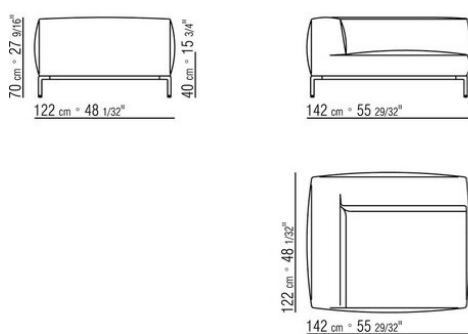

COD. 02A945

COD. 02A947

COD. 02A9A3

COD. 02A9A4

COD. 02A9A5

COD. 02A9A8

COD. 02A9B3

COD. 02A9B5

COD. 02A951

COD. 02A952

COD. 02A998

COD. 02A999

02A9XA

- N.1 COD.02A917 - ЛЕВАЯ СТОРОНА СМ.212 x107
- N.1 COD.02A9A5 - ДЕРЕВЯННАЯ БАЗА ДИВАНА СМ.277 x122
- N.1 COD.02A999 - ПОДУШКА СМ.90 x65
- N.4 COD.02A998 - ПОДУШКА СМ.65 x65