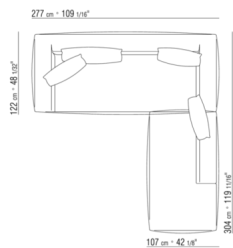

- N.1 COD.02A945 - ЛЕВЫЙ КЛЕММНЫЙ ЭЛЕМЕНТ СМ.182 x107
- N.1 COD.02A9A5 - ДЕРЕВЯННАЯ БАЗА ДИВАНА СМ.277 x122
- N.1 COD.02A999 - ПОДУШКА СМ.90 x65
- N.3 COD.02A998 - ПОДУШКА СМ.65 x65

02A9XC