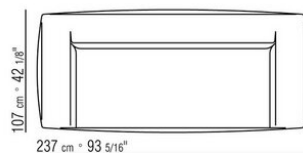

COD. 02A904