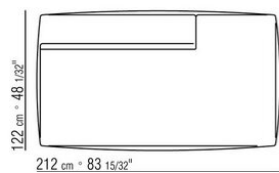

COD. 02A951

COD. 02A952

COD. 02A998

COD. 02A999

02A9XA

- N.1 COD.02A917 - ЛЕВАЯ СТОРОНА СМ.212 x107
- N.1 COD.02A9A5 - ДЕРЕВЯННАЯ БАЗА ДИВАНА СМ.277 x122
- N.1 COD.02A999 - ПОДУШКА СМ.90 x65
- N.4 COD.02A998 - ПОДУШКА СМ.65 x65