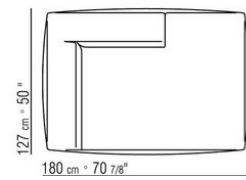

COD. 02A9C7