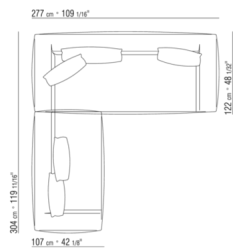

COD. 02A951

COD. 02A952

COD. 02A998

COD. 02A999

02A9XA

- N.1 COD.02A917 - ЛЕВАЯ СТОРОНА СМ.212 x107
- N.1 COD.02A9A5 - ДЕРЕВЯННАЯ БАЗА ДИВАНА СМ.277 x122
- N.1 COD.02A999 - ПОДУШКА СМ.90 x65
- N.4 COD.02A998 - ПОДУШКА СМ.65 x65