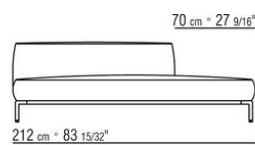

COD. 02A9F7