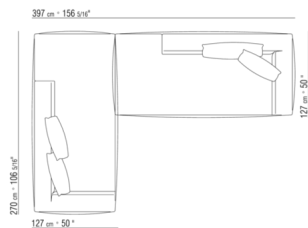

02A9XD

- N.1 COD.02A9C9 - ЛЕВОСТОРОННИЙ ТЕРМИНАЛЬНЫЙ МОДУЛЬ СМ.270 x127
- N.1 COD.02A9C8 - ТЕРМИНАЛ ПРАВАЯ СТОРОНА СМ.270 x127
- N.1 COD.02A999 - ПОДУШКА СМ.90 x65
- N.3 COD.02A998 - ПОДУШКА СМ.65 x65

02A9XE