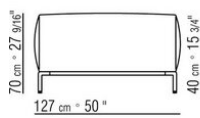

COD. 02A9C9