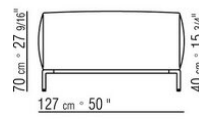

COD. 02A9C7