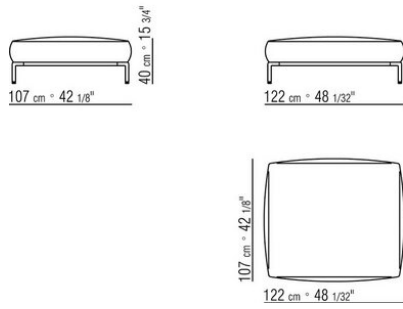

COD. 02A951

COD. 02A952

COD. 02A998

COD. 02A999

02A9XA

- N.1 COD.02A917 - ЛЕВАЯ СТОРОНА СМ.212 x107
- N.1 COD.02A9A5 - ДЕРЕВЯННАЯ БАЗА ДИВАНА СМ.277 x122
- N.1 COD.02A999 - ПОДУШКА СМ.90 x65
- N.4 COD.02A998 - ПОДУШКА СМ.65 x65