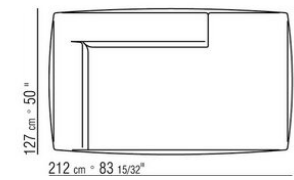

COD. 02A9C7