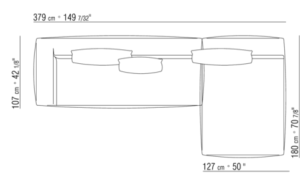

02A9XG

N.1 COD.02A919 - ЛЕВАЯ СТОРОНА СМ.252 x107

N.1 COD.02A9D0 - ШЕЗЛОНГ СМ.127 x180

N.2 COD.02A999 - ПОДУШКА СМ.90 x65

N.1 COD.02A998 - ПОДУШКА СМ.65 x65