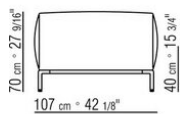

COD. 02A905