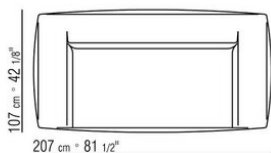

COD. 02A903