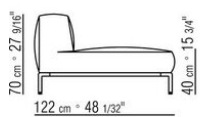

COD. 02A9B7

COD. 02A9B9

COD. 02A9C5

COD. 02A9C7

COD. 02A9C9

COD. 02A9F5

COD. 02A9F7

COD. 02A950

COD. 02A951

COD. 02A952

COD. 02A998

COD. 02A999

02A9XA

- N.1 COD.02A917 - ЛЕВАЯ СТОРОНА СМ.212 x107
- N.1 COD.02A9A5 - ДЕРЕВЯННАЯ БАЗА ДИВАНА СМ.277 x122
- N.1 COD.02A999 - ПОДУШКА СМ.90 x65
- N.4 COD.02A998 - ПОДУШКА СМ.65 x65