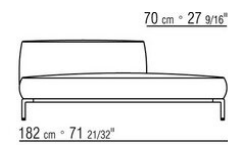

COD. 02A9F5