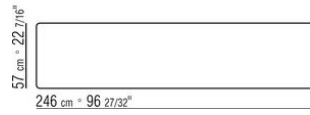

COD. 02A358

COD. 02A352