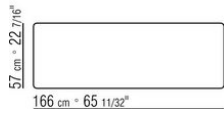

COD. 02A356

COD. 02A350