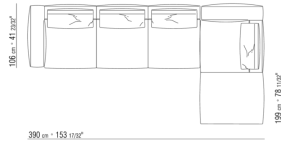

N.1 COD.027117 - ЛЕВАЯ СТОРОНА / FINISH PLUS CM.284 x106

N.1 COD.027123 - ЛЕВОСТОРОННИЙ ТЕРМИНАЛЬНЫЙ МОДУЛЬ/ ОТДЕЛКА ПЛЮС CM.199 x106

N.4 COD.027198 - ПОДУШКА CM.52 x48

0271XT