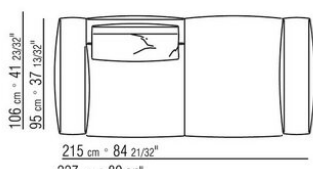

COD. 0271F3

COD. 027198