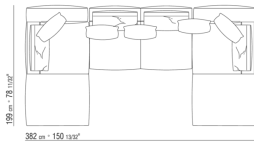

0271XK

N.1 COD.0271C2 - СМ.199 x106
N.1 COD.0271A8 - ЭЛЕМЕНТ СМ.170 x106
N.1 COD.0271C3 - ЛЕВОСТОРОННИЙ ТЕРМИНАЛЬНЫЙ
МОДУЛЬ СМ.199 x106