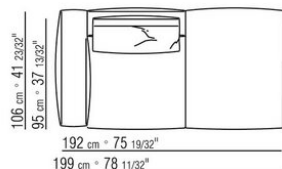

COD. 0271C3

COD. 027198