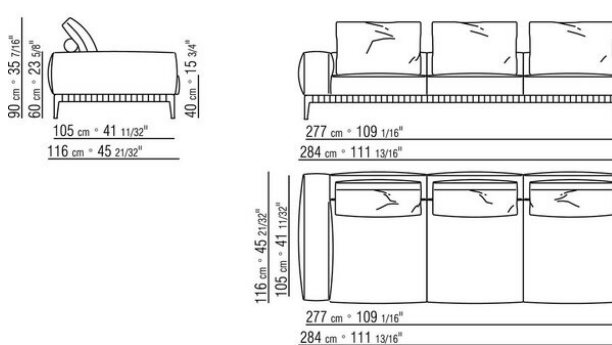

COD. 028717