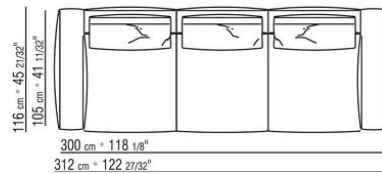

COD. 028705