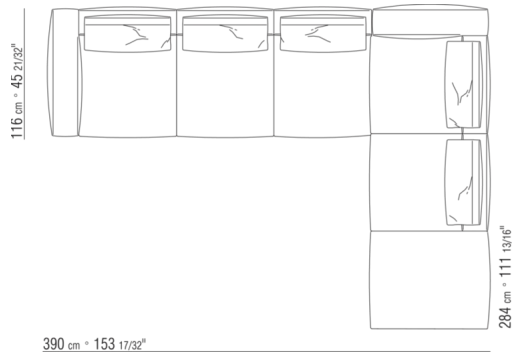

0287XR

N.1 COD.028717 - ЛЕВАЯ СТОРОНА / FINISH PLUS CM.284 x116

N.1 COD.027127 - ЛЕВОСТОРОННИЙ ТЕРМИНАЛЬНЫЙ МОДУЛЬ/ ОТДЕЛКА ПЛЮС CM.284 x106