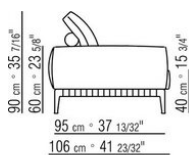

COD. 0271B7