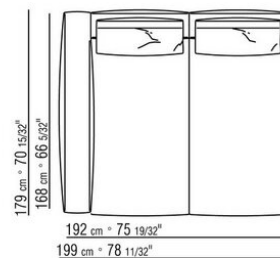

Обивка съемная, из ткани или из кожи

Окантовка обивки из репсовой ленты любого цвета по каталогу образцов.

COD. 028703

COD. 028705

COD. 028708

COD. 028711

COD. 028713

COD. 028715