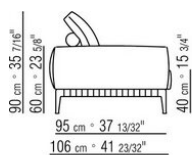

COD. 0271C3