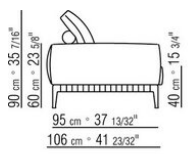

COD. 027198

0271XN

N.1 COD.027103 - ДИВАН / FINISH PLUS CM.227 x106  
N.1 COD.027108 - ПУНКТ / FINISH PLUS CM.170 x106  
N.4 COD.027198 - ПОДУШКА CM.52 x48

0271XP

N.1 COD.027105 - ДИВАН / FINISH PLUS CM.312 x106  
N.1 COD.027112 - ПРАВАЯ СТОРОНА FINISH PLUS CM.199 x106