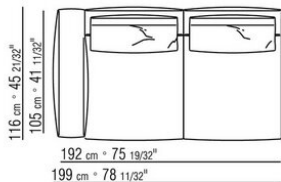

Обивка съемная, из ткани или из кожи

Окантовка обивки из репсовой ленты любого цвета по каталогу образцов.

COD. 028703

COD. 028705

COD. 028708

COD. 028711

COD. 028713

COD. 028715