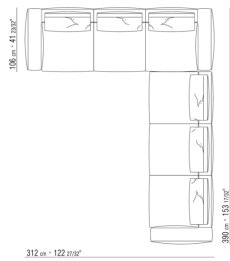

0271XQ

N.1 COD.027105 - ДИВАН / FINISH PLUS CM.312 x106
N.1 COD.027116 - ПРАВАЯ СТОРОНА FINISH PLUS CM.284 x106