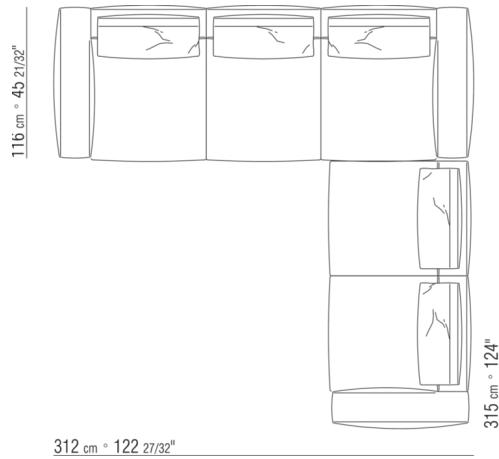

N.1 COD.028705 - ДИВАН / FINISH PLUS CM.312 x116
N.1 COD.027112 - ПРАВАЯ СТОРОНА FINISH PLUS CM.199 x106

0287XQ