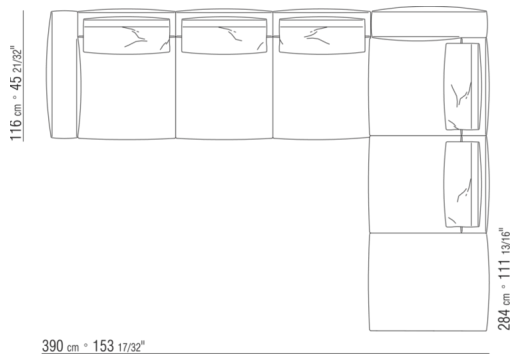

N.1 COD.0271C7 - ЛЕВОСТОРОННИЙ ТЕРМИНАЛЬНЫЙ
МОДУЛЬ СМ.284 x106
N.1 COD.0287B7 - ЛЕВАЯ СТОРОНА СМ.284 x116