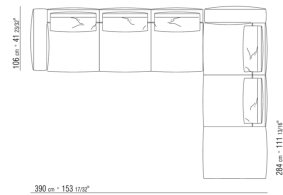

0271XF

N.1 COD.0271B7 - ЛЕВАЯ СТОРОНА СМ.284 x106
N.1 COD.0271C7 - ЛЕВОСТОРОННИЙ ТЕРМИНАЛЬНЫЙ
МОДУЛЬ СМ.284 x106