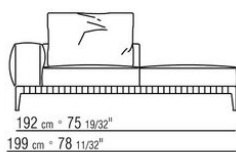

COD. 0271C3

COD. 027198