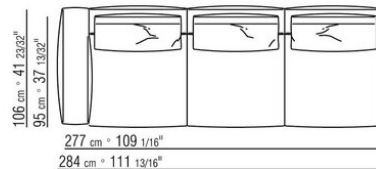

COD. 0271B7

COD. 027198