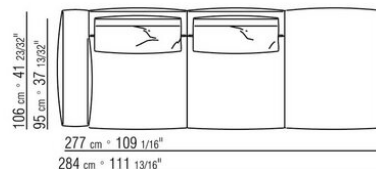

COD. 0271C7

COD. 027198