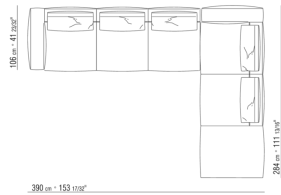

N.1 COD.027117 - ЛЕВАЯ СТОРОНА / FINISH PLUS CM.284 x106

N.1 COD.027127 - ЛЕВОСТОРОННИЙ ТЕРМИНАЛЬНЫЙ МОДУЛЬ/ ОТДЕЛКА ПЛЮС CM.284 x106