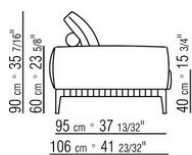

COD. 0271B3