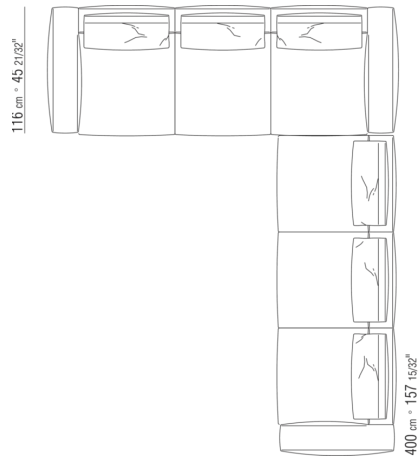

N.1 COD.0271B6 - ПРАВАЯ СТОРОНА СМ.284 x106
N.1 COD.0287A5 - ДЕРЕВЯННАЯ БАЗА ДИВАНА СМ.312 x116

0287XD