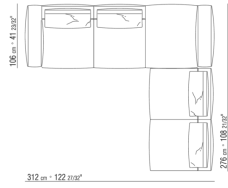

0271XH

N.1 COD.0271F7 - ЛЕВЫЙ КОНЦЕВОЙ ЭЛЕМЕНТ - С
ПОДЛОКОТНИКОМ СМ.312 x106
N.1 COD.0271A8 - ЭЛЕМЕНТ СМ.170 x106