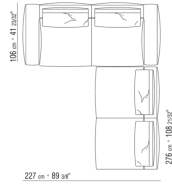

0271XA

N.1 COD.0271A3 - ДЕРЕВЯННАЯ БАЗА ДИВАНА СМ.227 x106
N.1 COD.0271A8 - ЭЛЕМЕНТ СМ.170 x106
N.4 COD.027198 - ПОДУШКА СМ.52 x48