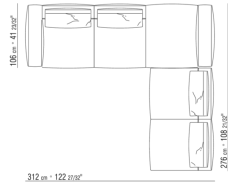

---

0271XT

N.1 COD.027117 - ЛЕВАЯ СТОРОНА / FINISH PLUS CM.284 x106

N.1 COD.027127 - ЛЕВОСТОРОННИЙ ТЕРМИНАЛЬНЫЙ МОДУЛЬ/ ОТДЕЛКА ПЛЮС CM.284 x106

---

0271XV

N.1 COD.027147 - ЛЕВЫЙ КОНЦЕВОЙ ЭЛЕМЕНТ - С  
ПОДЛОКОТНИКОМ СМ.312 x106  
N.1 COD.027108 - ПУНКТ / FINISH PLUS СМ.170 x106