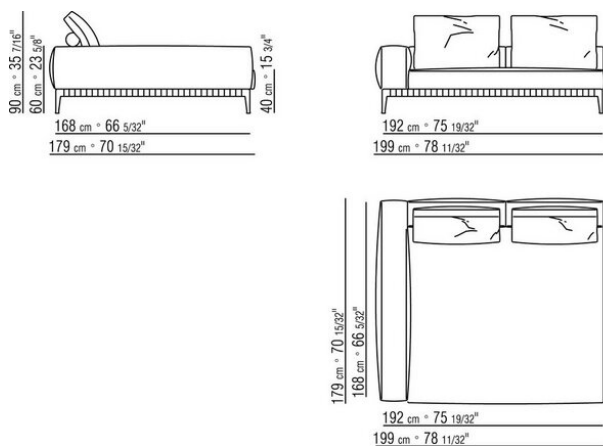

COD. 028719