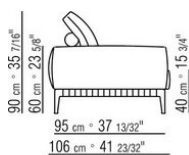

COD. 0271C7