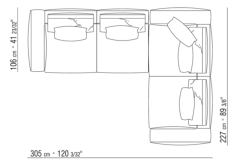

0271XL

N.1 COD.0271B3 - ЛЕВАЯ СТОРОНА СМ.199 x106
N.1 COD.0271A3 - ДЕРЕВЯННАЯ БАЗА ДИВАНА СМ.227
x106