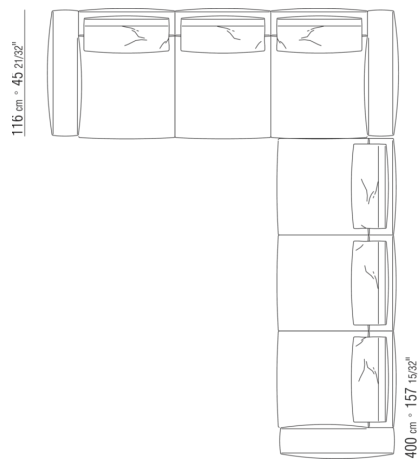

N.1 COD.028705 - ДИВАН / FINISH PLUS CM.312 x116
N.1 COD.027116 - ПРАВАЯ СТОРОНА FINISH PLUS CM.284 x106