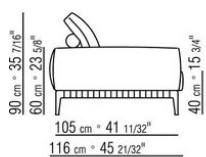

COD. 028703