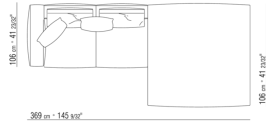

- N.1 COD.027113 - ЛЕВАЯ СТОРОНА / FINISH PLUS СМ.199 x106
- N.1 COD.028753 - ПУФ FINISH PLUS СМ.170 x170
- N.2 COD.027198 - ПОДУШКА СМ.52 x48

0287XA