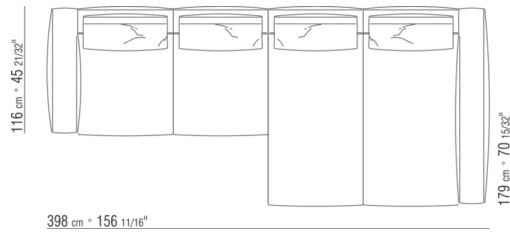

0287XN

N.1 COD.028713 - ЛЕВАЯ СТОРОНА / FINISH PLUS CM.199 x116
N.1 COD.028714 - ПРАВАЯ СТОРОНА FINISH PLUS CM.199 x179

0287XP