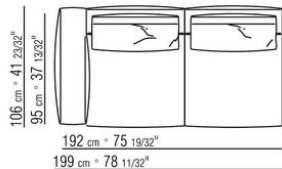

COD. 0271B3