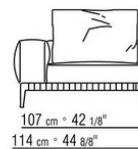

Обивка съемная, из ткани или из кожи

Окантовка обивки из репсовой ленты любого цвета по каталогу образцов.

COD. 028703

COD. 028705

COD. 028708

COD. 028711

COD. 028713

COD. 028715