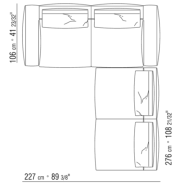

COD. 027198

0271XN

N.1 COD.027103 - ДИВАН / FINISH PLUS CM.227 x106  
N.1 COD.027108 - ПУНКТ / FINISH PLUS CM.170 x106  
N.4 COD.027198 - ПОДУШКА CM.52 x48

0271XP

N.1 COD.027105 - ДИВАН / FINISH PLUS CM.312 x106  
N.1 COD.027112 - ПРАВАЯ СТОРОНА FINISH PLUS CM.199 x106