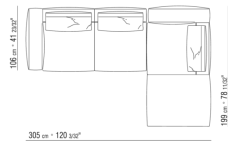

0271XD

N.1 COD.0271B3 - ЛЕВАЯ СТОРОНА СМ.199 x106
N.1 COD.0271C3 - ЛЕВОСТОРОННИЙ ТЕРМИНАЛЬНЫЙ
МОДУЛЬ СМ.199 x106
N.4 COD.027198 - ПОДУШКА СМ.52 x48