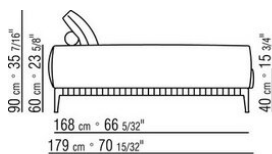

Обивка съемная, из ткани или из кожи

Окантовка обивки из репсовой ленты любого цвета по каталогу образцов.

COD. 028703

COD. 028705

COD. 028708

COD. 028711

COD. 028713

COD. 028715