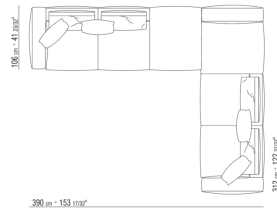

0271XL

N.1 COD.0271B3 - ЛЕВАЯ СТОРОНА СМ.199 x106  
N.1 COD.0271A3 - ДЕРЕВЯННАЯ БАЗА ДИВАНА СМ.227  
x106

0271XY

- N.1 COD.027127 - ЛЕВОСТОРОННИЙ ТЕРМИНАЛЬНЫЙ МОДУЛЬ/ ОТДЕЛКА ПЛЮС СМ.284 x106
- N.1 COD.027146 - ПРАВЫЙ КЛЕММНЫЙ ЭЛЕМЕНТ С ПОДЛОКОТНИКОМ СМ.312 x106
- N.4 COD.027198 - ПОДУШКА СМ.52 x48