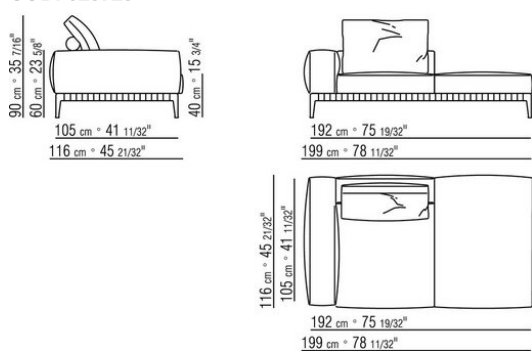

COD. 028723