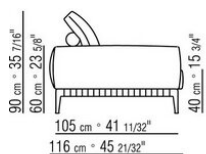

Обивка съемная, из ткани или из кожи

Окантовка обивки из репсовой ленты любого цвета по каталогу образцов.

COD. 028703

COD. 028705

COD. 028708

COD. 028711

COD. 028713

COD. 028715