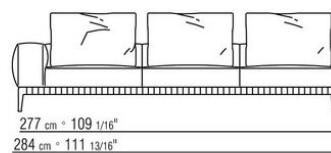

COD. 0271B7

COD. 027198