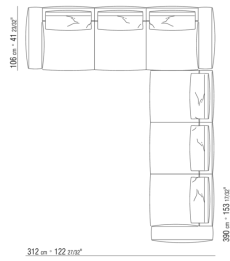

0271XC

N.1 COD.0271A5 - ДЕРЕВЯННАЯ БАЗА ДИВАНА СМ.312 x106
N.1 COD.0271B6 - ПРАВАЯ СТОРОНА СМ.284 x106