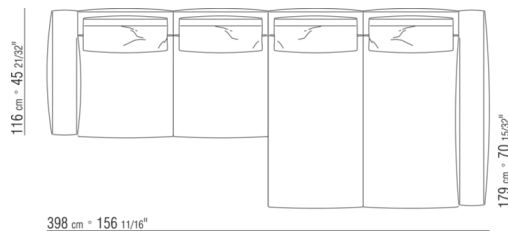

- N.1 COD.0287B3 - ЛЕВАЯ СТОРОНА СМ.199 x116
- N.1 COD.0287B4 - ПРАВАЯ СТОРОНА СМ.199 x179