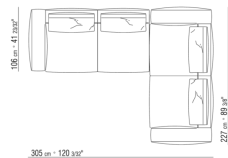

0271XX

N.1 COD.027113 - ЛЕВАЯ СТОРОНА / FINISH PLUS СМ.199
x106
N.1 COD.027103 - ДИВАН / FINISH PLUS СМ.227 x106