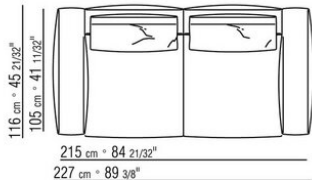

COD. 028703