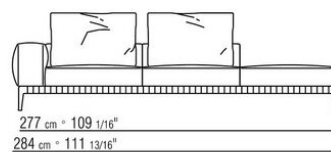

COD. 0271C7

COD. 027198