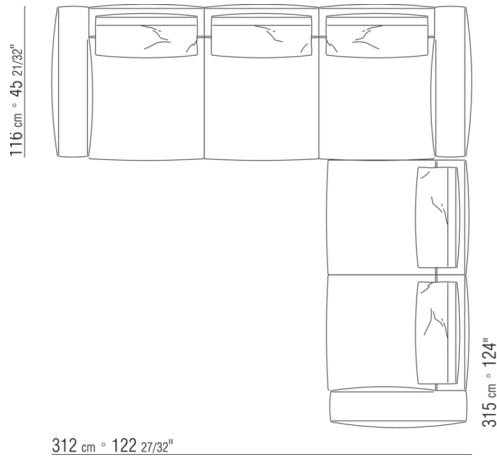

0287XB

N.1 COD.0271B2 - ПРАВАЯ СТОРОНА СМ.199 x106
N.1 COD.0287A5 - ДЕРЕВЯННАЯ БАЗА ДИВАНА СМ.312 x116

0287XC