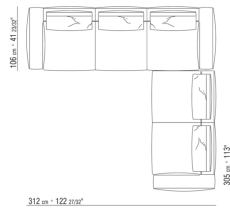

COD. 027198

0271XN

N.1 COD.027103 - ДИВАН / FINISH PLUS CM.227 x106  
N.1 COD.027108 - ПУНКТ / FINISH PLUS CM.170 x106  
N.4 COD.027198 - ПОДУШКА CM.52 x48

0271XP

N.1 COD.027105 - ДИВАН / FINISH PLUS CM.312 x106  
N.1 COD.027112 - ПРАВАЯ СТОРОНА FINISH PLUS CM.199 x106