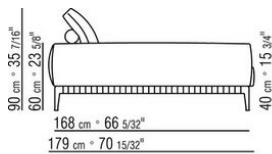

Обивка съемная, из ткани или из кожи

Окантовка обивки из репсовой ленты любого цвета по каталогу образцов.

COD. 028703

COD. 028705

COD. 028708

COD. 028711

COD. 028713

COD. 028715