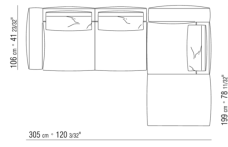

0271XR

N.1 COD.027113 - ЛЕВАЯ СТОРОНА / FINISH PLUS CM.199 x106

N.1 COD.027123 - ЛЕВОСТОРОННИЙ ТЕРМИНАЛЬНЫЙ МОДУЛЬ/ ОТДЕЛКА ПЛЮС CM.199 x106

N.4 COD.027198 - ПОДУШКА CM.52 x48

0271XS