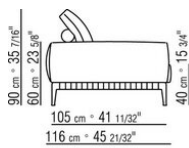

COD. 028705