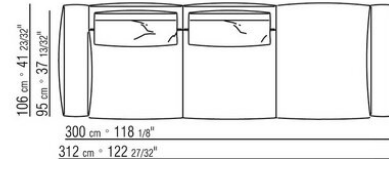

COD. 027198

0271XN

N.1 COD.027103 - ДИВАН / FINISH PLUS CM.227 x106  
N.1 COD.027108 - ПУНКТ / FINISH PLUS CM.170 x106  
N.4 COD.027198 - ПОДУШКА CM.52 x48

0271XP

N.1 COD.027105 - ДИВАН / FINISH PLUS CM.312 x106  
N.1 COD.027112 - ПРАВАЯ СТОРОНА FINISH PLUS CM.199 x106