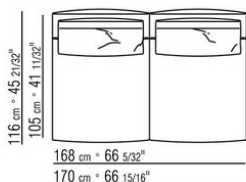

Обивка съемная, из ткани или из кожи

Окантовка обивки из репсовой ленты любого цвета по каталогу образцов.

COD. 028703

COD. 028705

COD. 028708

COD. 028711

COD. 028713

COD. 028715