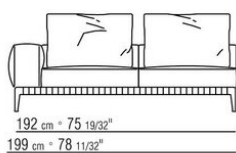

COD. 0271B3