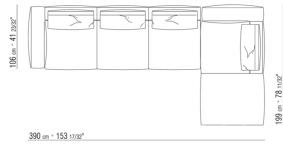

0271XE

N.1 COD.0271B7 - ЛЕВАЯ СТОРОНА СМ.284 x106
N.1 COD.0271C3 - ЛЕВОСТОРОННИЙ ТЕРМИНАЛЬНЫЙ
МОДУЛЬ СМ.199 x106
N.4 COD.027198 - ПОДУШКА СМ.52 x48