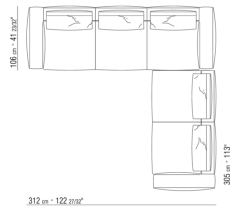

0271XB

N.1 COD.0271A5 - ДЕРЕВЯННАЯ БАЗА ДИВАНА СМ.312 x106
N.1 COD.0271B2 - ПРАВАЯ СТОРОНА СМ.199 x106