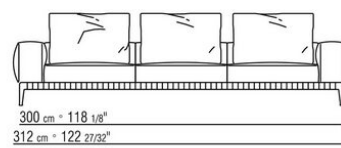

COD. 028705