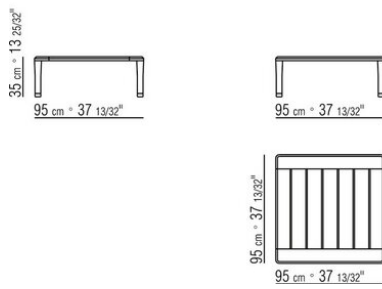

COD. 02B2H0

COD. 02B2H1