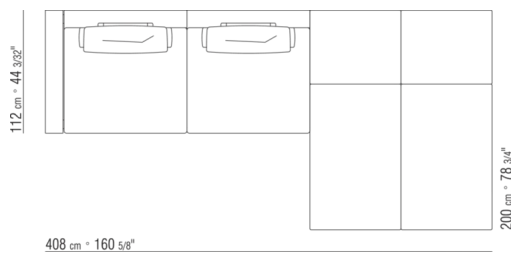

COD. 0289G8

0289XA

N.1 COD.0289B1 - ЛЕВАЯ СТОРОНА СМ.130 x112
N.1 COD.0289A3 - ЭЛЕМЕНТ СМ.113 x112
N.1 COD.0289B0 - ПРАВАЯ СТОРОНА СМ.130 x112

0289XB

N.1 COD.0289B1 - ЛЕВАЯ СТОРОНА СМ.130 x112
N.1 COD.0289A3 - ЭЛЕМЕНТ СМ.113 x112
N.1 COD.0289G1 - ПУФ СМ.130 x112

0289XC

N.1 COD.0289B1 - ЛЕВАЯ СТОРОНА СМ.130 x112
N.1 COD.0289A3 - ЭЛЕМЕНТ СМ.113 x112
N.2 COD.0289G8 - Шезлонги | Кушетки СМ.83 x200

0289XD

N.2 COD.0289B1 - ЛЕВАЯ СТОРОНА СМ.130 x112

N.2 COD.0289A3 - ЭЛЕМЕНТ СМ.113 x112