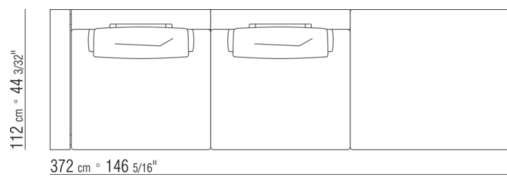

COD. 0289G8

0289XA

N.1 COD.0289B1 - ЛЕВАЯ СТОРОНА СМ.130 x112
N.1 COD.0289A3 - ЭЛЕМЕНТ СМ.113 x112
N.1 COD.0289B0 - ПРАВАЯ СТОРОНА СМ.130 x112

0289XB

N.1 COD.0289B1 - ЛЕВАЯ СТОРОНА СМ.130 x112
N.1 COD.0289A3 - ЭЛЕМЕНТ СМ.113 x112
N.1 COD.0289G1 - ПУФ СМ.130 x112

0289XC

N.1 COD.0289B1 - ЛЕВАЯ СТОРОНА СМ.130 x112
N.1 COD.0289A3 - ЭЛЕМЕНТ СМ.113 x112
N.2 COD.0289G8 - Шезлонги | Кушетки СМ.83 x200

0289XD

N.2 COD.0289B1 - ЛЕВАЯ СТОРОНА СМ.130 x112

N.2 COD.0289A3 - ЭЛЕМЕНТ СМ.113 x112