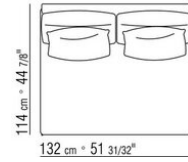

COD. 014W46