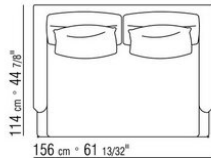

COD. 014W42