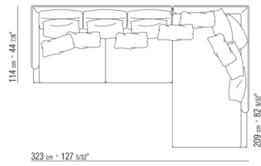

# COMPOSICIONES | FEEL GOOD LARGE

---

014WXC

- N.1 COD.014W55 - FINAL IZQ CM.209 x114
- N.1 COD.014W59 - DORMEUSE FINAL IZQ CM.209 x114
- N.5 COD.014W98 - COJIN CM.46 x46

014WXD

- N.1 COD.014W45 - FINAL IZQ CM.144 x114
- N.1 COD.014W48 - ÁNGULO D CM.144 x114
- N.1 COD.014W44 - FINAL D CM.144 x114
- N.6 COD.014W98 - COJIN CM.46 x46