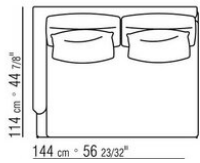

COD. 014W45