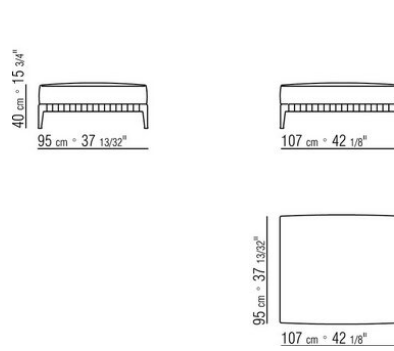

COD. 027151