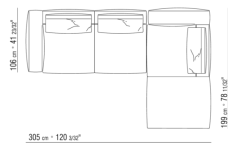

0271XC

N.1 COD.0271A5 - SOFA CM.312 x106  
N.1 COD.0271B6 - END UNIT R CM.284 x106

0271XD

- N.1 COD.0271B3 - END UNIT L CM.199 x106
- N.1 COD.0271C3 - LONG CORNER L CM.199 x106
- N.4 COD.027198 - CUSHION CM.52 x48