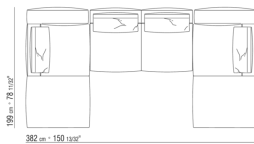

0271XW

N.1 COD.027122 - LONG CORNER FINISH PLUS CM.199
x106

N.1 COD.027108 - UNIT / FINISH PLUS CM.170 x106

N.1 COD.027123 - LONG CORNER FINISH PLUS CM.199
x106