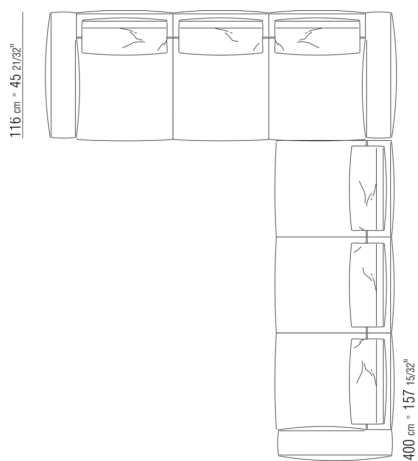

0287XQ

N.1 COD.028705 - SOFA / FINISH PLUS CM.312 x116
N.1 COD.027116 - END UNIT R / FINISH PLUS CM.284 x106