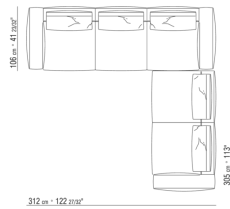

0271XP

N.1 COD.027105 - SOFA / FINISH PLUS CM.312 x106
N.1 COD.027112 - END UNIT R / FINISH PLUS CM.199 x106