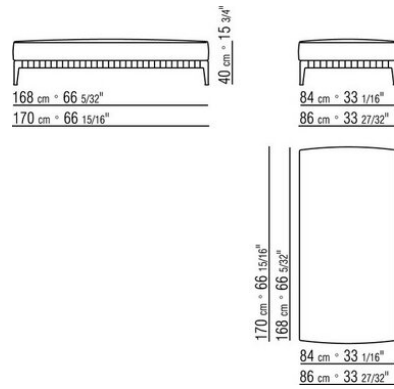

COD. 0287G2