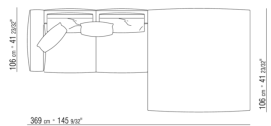

0271XY

- N.1 COD.027127 - LONG CORNER FINISH PLUS CM.284 x106
- N.1 COD.027146 - END UNIT R W/ARMREST FINISH PLUS CM.312 x106
- N.4 COD.027198 - CUSHION CM.52 x48

0271YN

- N.1 COD.027113 - END UNIT L / FINISH PLUS CM.199 x106
- N.1 COD.028753 - OTTOMAN FINISH PLUS CM.170 x170
- N.2 COD.027198 - CUSHION CM.52 x48

0287XA

- N.1 COD.0287B3 - END UNIT L CM.199 x116
- N.1 COD.0287B4 - END UNIT R CM.199 x179