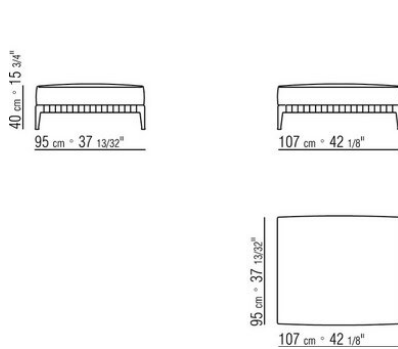

COD. 0271G1