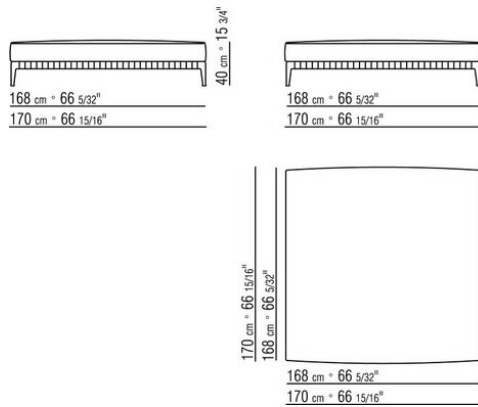

COD. 0287G3