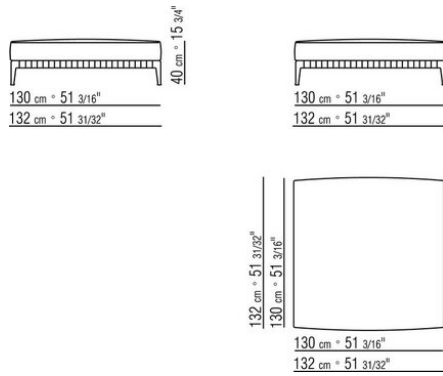

COD. 0287G1