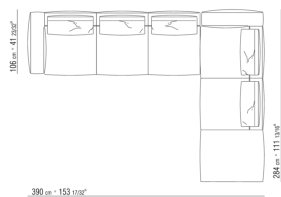

0271XT

N.1 COD.027117 - END UNIT L / FINISH PLUS CM.284 x106
N.1 COD.027127 - LONG CORNER FINISH PLUS CM.284 x106