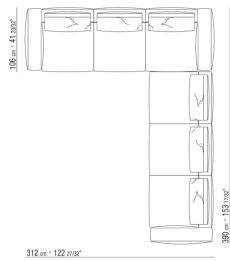

0271XR

N.1 COD.027113 - END UNIT L / FINISH PLUS CM.199 x106  
N.1 COD.027123 - LONG CORNER FINISH PLUS CM.199 x106  
N.4 COD.027198 - CUSHION CM.52 x48

0271XS

N.1 COD.027117 - END UNIT L / FINISH PLUS CM.284 x106  
N.1 COD.027123 - LONG CORNER FINISH PLUS CM.199 x106  
N.4 COD.027198 - CUSHION CM.52 x48