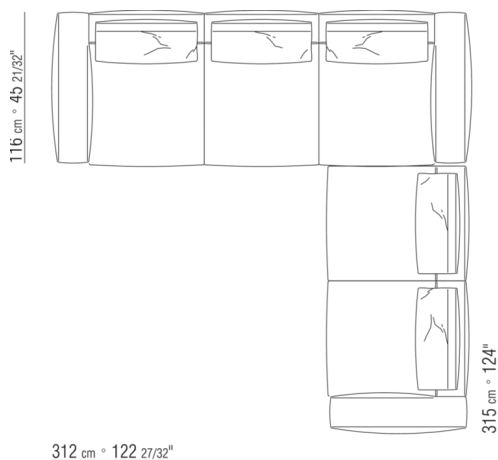

0287XP

N.1 COD.028705 - SOFA / FINISH PLUS CM.312 x116
N.1 COD.027112 - END UNIT R / FINISH PLUS CM.199 x106