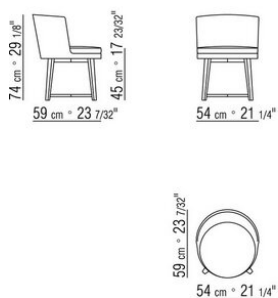

Sistema giratorio disponible solo para el sillón

Tapicería de tejido o piel no desenfundable, verificar factibilidad de la tela elegida con fabrica

COD. 014WA5

COD. 014WA6

COD. 014WA2

COD. 014WA1

014WXA

- N.1 COD.014W15 - FINAL IZQ CM.209 x95
- N.6 COD.014W98 - COJIN CM.46 x46
- N.1 COD.014W19 - DORMEUSE FINAL IZQ CM.95 x209

014WXB

- N.1 COD.014W05 - FINAL IZQ CM.144 x95
- N.7 COD.014W98 - COJIN CM.46 x46
- N.1 COD.014W04 - FINAL D CM.144 x95
- N.1 COD.014W08 - ÁNGULO D CM.144 x95