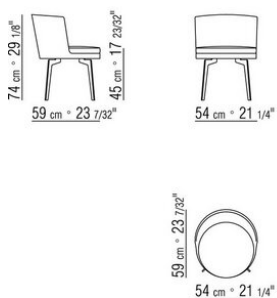

Sistema giratorio disponible solo para el sillón

Tapicería de tejido o piel no desenfundable, verificar factibilidad de la tela elegida con fabrica

COD. 014WA5

COD. 014WA6

COD. 014WA2

COD. 014WA1

014WXA

- N.1 COD.014W15 - FINAL IZQ CM.209 x95
- N.6 COD.014W98 - COJIN CM.46 x46
- N.1 COD.014W19 - DORMEUSE FINAL IZQ CM.95 x209

014WXB

- N.1 COD.014W05 - FINAL IZQ CM.144 x95
- N.7 COD.014W98 - COJIN CM.46 x46
- N.1 COD.014W04 - FINAL D CM.144 x95
- N.1 COD.014W08 - ÁNGULO D CM.144 x95