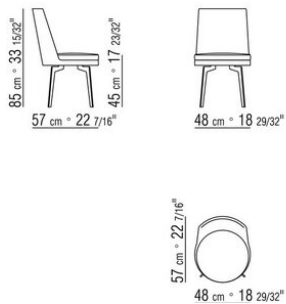

COD. 014WA5