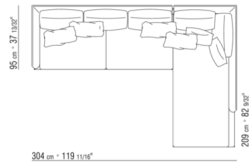

Sistema giratorio disponible solo para el sillón

Tapicería de tejido o piel no desenfundable, verificar factibilidad de la tela elegida con fabrica

COD. 014WA5

COD. 014WA6

COD. 014WA2

COD. 014WA1

014WXA

- N.1 COD.014W15 - FINAL IZQ CM.209 x95
- N.6 COD.014W98 - COJIN CM.46 x46
- N.1 COD.014W19 - DORMEUSE FINAL IZQ CM.95 x209

014WXB

- N.1 COD.014W05 - FINAL IZQ CM.144 x95
- N.7 COD.014W98 - COJIN CM.46 x46
- N.1 COD.014W04 - FINAL D CM.144 x95
- N.1 COD.014W08 - ÁNGULO D CM.144 x95