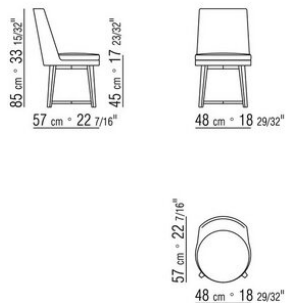

COD. 014WA6