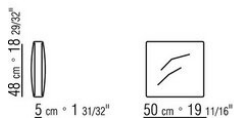

COD. 014W17

COD. 014W11

COD. 014W19

COD. 014W33

COD. 014W34

COD. 014W98

COD. 014W99

COD. 014W97

COD. 014W96

014WXA

N.1 COD.014W15 - ЛЕВАЯ СТОРОНА СМ.209 x95
N.6 COD.014W98 - ПОДУШКА СМ.46 x46
N.1 COD.014W19 - ЛЕВОСТОРОННИЙ ТЕРМИНАЛЬНЫЙ
МОДУЛЬ СМ.95 x209

014WXB

N.1 COD.014W05 - ЛЕВАЯ СТОРОНА СМ.144 x95
N.7 COD.014W98 - ПОДУШКА СМ.46 x46
N.1 COD.014W04 - ПРАВАЯ СТОРОНА СМ.144 x95
N.1 COD.014W08 - УГОЛ СМ.144 x95