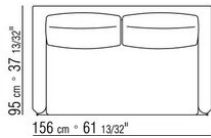

COD. 014W02