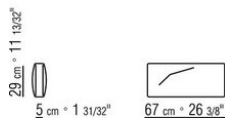

COD. 014W17

COD. 014W11

COD. 014W19

COD. 014W33

COD. 014W34

COD. 014W98

COD. 014W99

COD. 014W97

COD. 014W96

014WXA

N.1 COD.014W15 - ЛЕВАЯ СТОРОНА СМ.209 x95
N.6 COD.014W98 - ПОДУШКА СМ.46 x46
N.1 COD.014W19 - ЛЕВОСТОРОННИЙ ТЕРМИНАЛЬНЫЙ
МОДУЛЬ СМ.95 x209

014WXB

N.1 COD.014W05 - ЛЕВАЯ СТОРОНА СМ.144 x95
N.7 COD.014W98 - ПОДУШКА СМ.46 x46
N.1 COD.014W04 - ПРАВАЯ СТОРОНА СМ.144 x95
N.1 COD.014W08 - УГОЛ СМ.144 x95