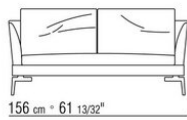

COD. 014W02