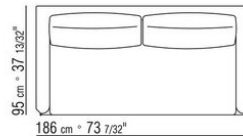

COD. 014W07