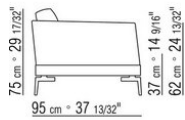

COD. 014W02