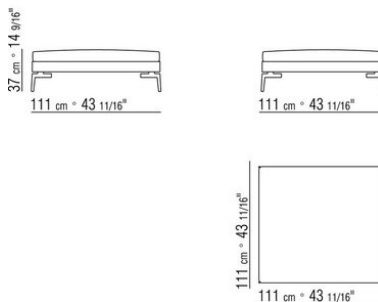

COD. 014W34

COD. 014W99