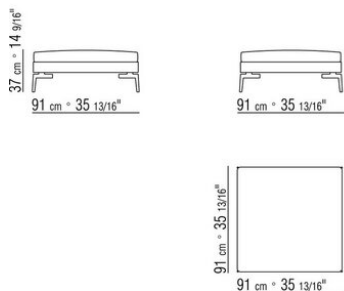

COD. 014W17

COD. 014W11

COD. 014W19

COD. 014W33

COD. 014W34

COD. 014W98

COD. 014W99

COD. 014W97

COD. 014W96

014WXA

N.1 COD.014W15 - ЛЕВАЯ СТОРОНА СМ.209 x95
N.6 COD.014W98 - ПОДУШКА СМ.46 x46
N.1 COD.014W19 - ЛЕВОСТОРОННИЙ ТЕРМИНАЛЬНЫЙ
МОДУЛЬ СМ.95 x209

014WXB

N.1 COD.014W05 - ЛЕВАЯ СТОРОНА СМ.144 x95
N.7 COD.014W98 - ПОДУШКА СМ.46 x46
N.1 COD.014W04 - ПРАВАЯ СТОРОНА СМ.144 x95
N.1 COD.014W08 - УГОЛ СМ.144 x95