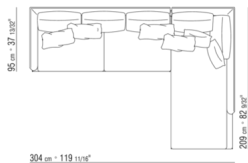

COD. 014W96

014WXA

N.1 COD.014W15 - ЛЕВАЯ СТОРОНА СМ.209 x95
N.6 COD.014W98 - ПОДУШКА СМ.46 x46
N.1 COD.014W19 - ЛЕВОСТОРОННИЙ ТЕРМИНАЛЬНЫЙ
МОДУЛЬ СМ.95 x209

014WXB

N.1 COD.014W05 - ЛЕВАЯ СТОРОНА СМ.144 x95
N.7 COD.014W98 - ПОДУШКА СМ.46 x46
N.1 COD.014W04 - ПРАВАЯ СТОРОНА СМ.144 x95
N.1 COD.014W08 - УГОЛ СМ.144 x95