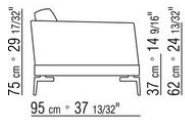

COD. 014W07