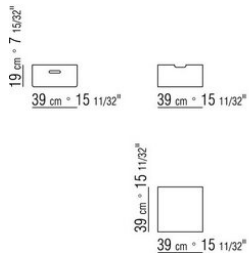

COD. 012E31

COD. 012E30