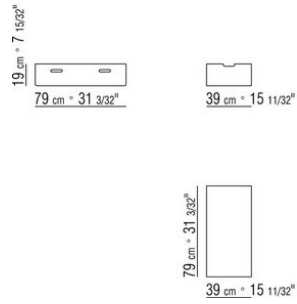

COD. 012E34