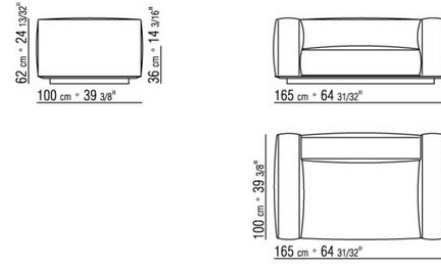

COD. 015L02