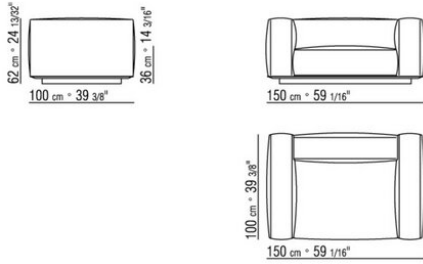

COD. 015L01