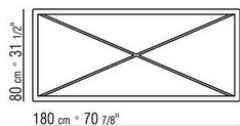

COD. 0145G0