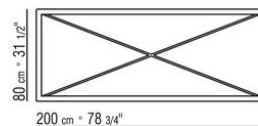

COD. 0145G1