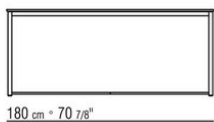

COD. 0145G0