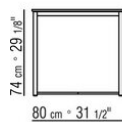

COD. 0145G1