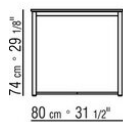

COD. 0145G0