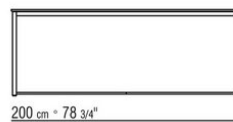

COD. 0145G1