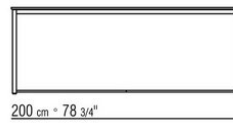

COD. 0145G1