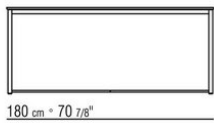

COD. 0145G0