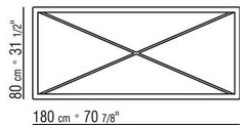

COD. 0145G0