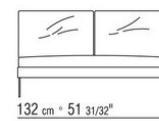

COD. 014W06