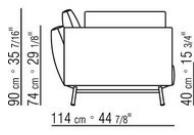

COD. 029413

COD. 029417

COD. 029423

COD. 029427

COD. 029433

COD. 029437

COD. 029443

COD. 029447

COD. 029463

COD. 029498

COD. 029499

N.1 COD.029417 - ЛЕВАЯ СТОРОНА СМ.282 x114
N.1 COD.029427 - ЛЕВОСТОРОННИЙ ТЕРМИНАЛЬНЫЙ
МОДУЛЬ СМ.114 x224
N.5 COD.029498 - ПОДУШКА СМ.63 x55

N.1 COD.029413 - ЛЕВАЯ СТОРОНА СМ.197 x114
N.1 COD.029423 - ЛЕВОСТОРОННИЙ ТЕРМИНАЛЬНЫЙ
МОДУЛЬ СМ.112 x154
N.3 COD.029498 - ПОДУШКА СМ.63 x55