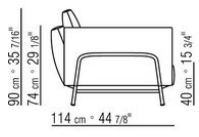

COD. 029405