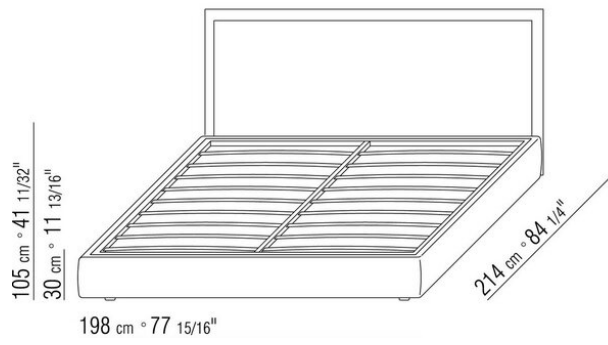

COD. 015FM8