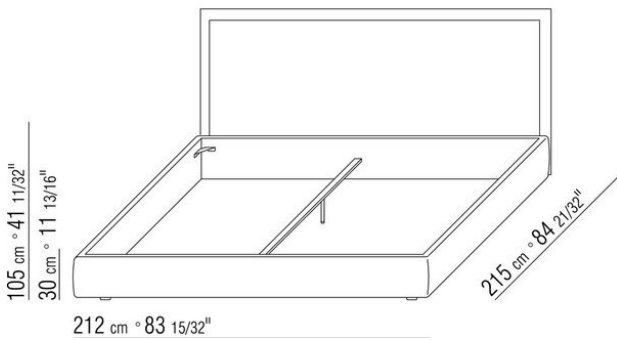

COD. 015FVE