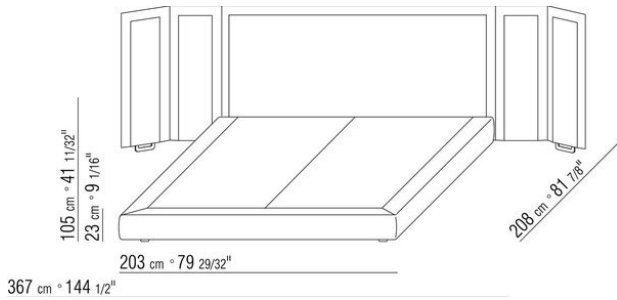

COD. 015FP5