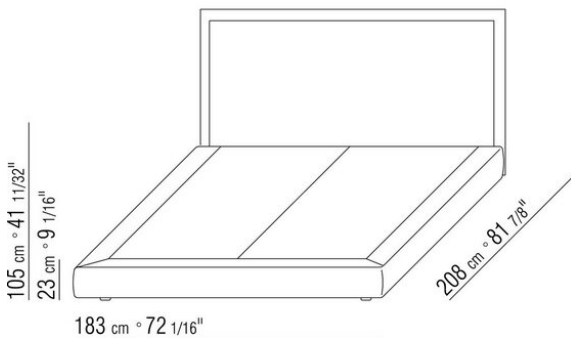

COD. 015FL3