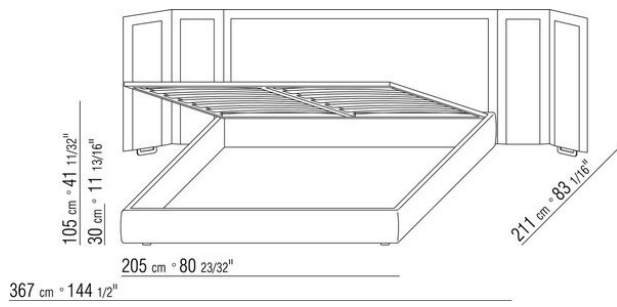

COD. 015FR5