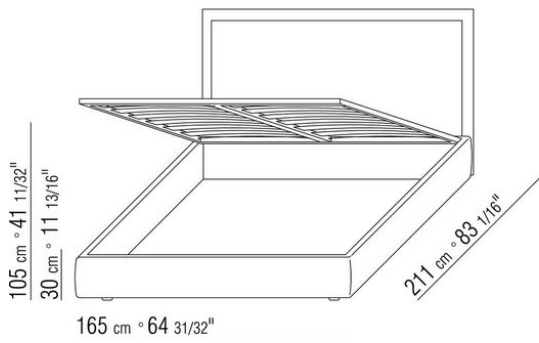

COD. 015FN1