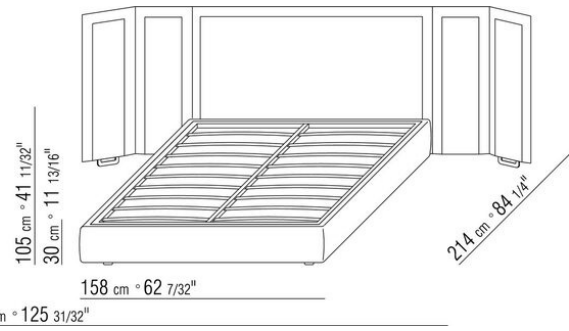

COD. 015FQ6