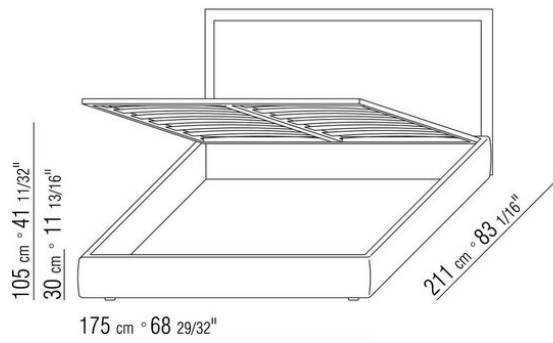

COD. 015FN2