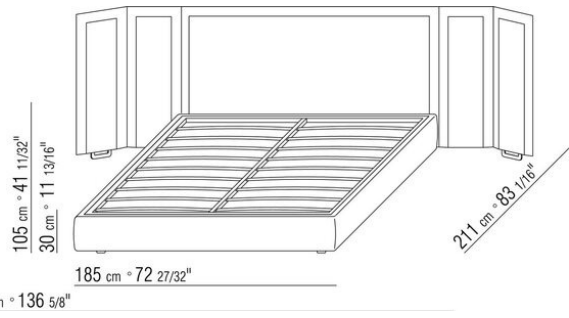

COD. 015FQ3