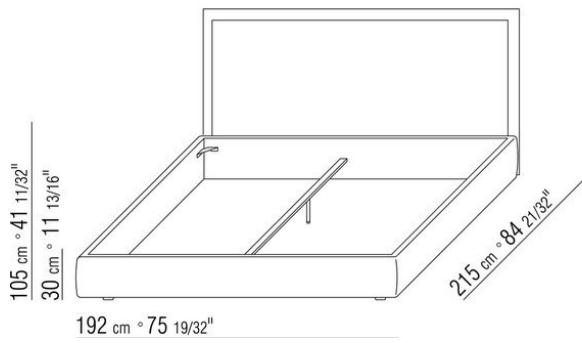

COD. 015FVC