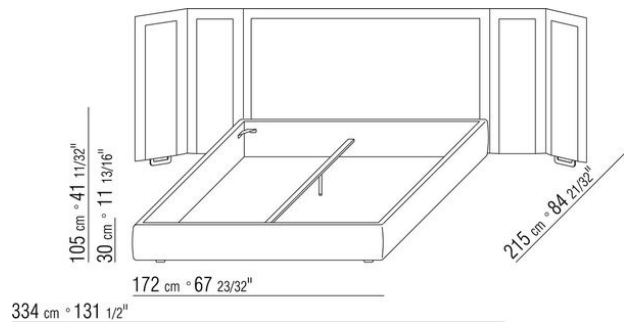

COD. 015FYA