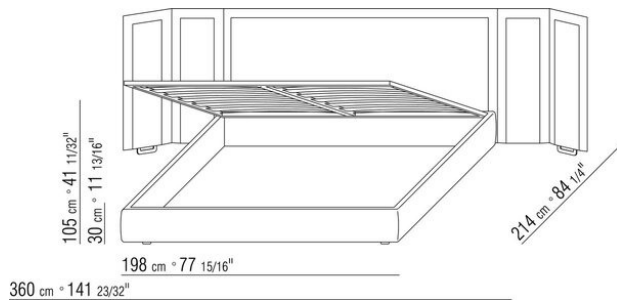

COD. 015FR8