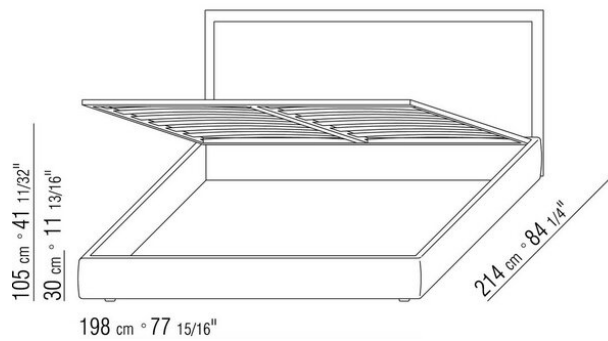

COD. 015FN8