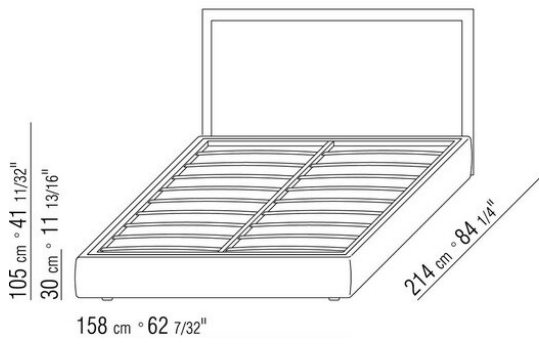

COD. 015FM6