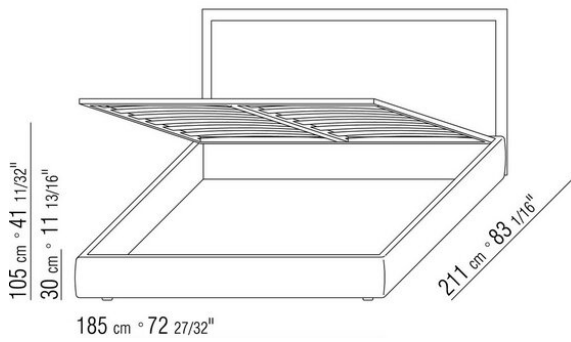

COD. 015FN3