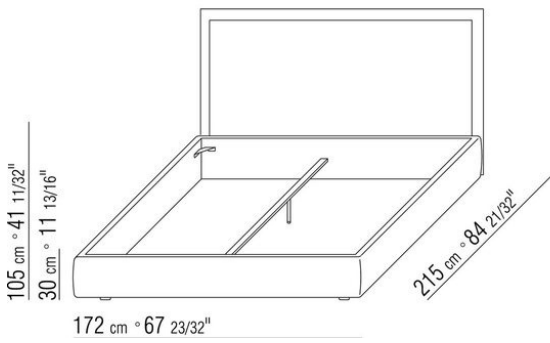

COD. 015FVA