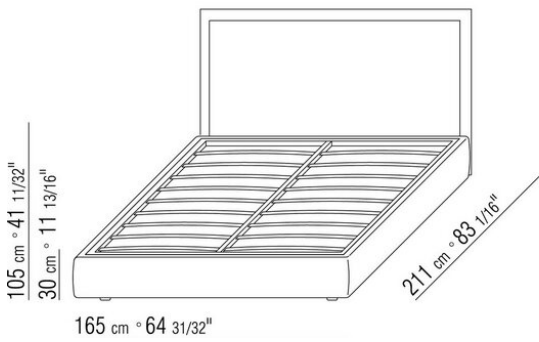

In der Version Eden Plus verfügt das Kopfteil über seitliche, orientierbare Paneele, ebenfalls mit Lederbezug.

Füsse zylindrische schwarze Kunststofffüsse

Füsse für Eden Plus Seiten in Metall satiniert, chrom, schwarz chrom, brüniert, anthrazit glänzend, Titan matt 710.

Bezug: Stoffbezug oder Lederbezug, beide Versionen abziehbar.

Achtung: die Lattenroste werden immer einzeln geliefert. Ausser der Version mit Bettkasten

COD. 015FL1

COD. 015FL2

COD. 015FL3

COD. 015FL5

COD. 015FM1