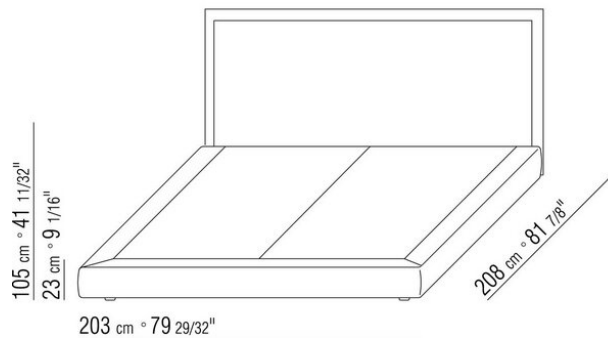

COD. 015FL5