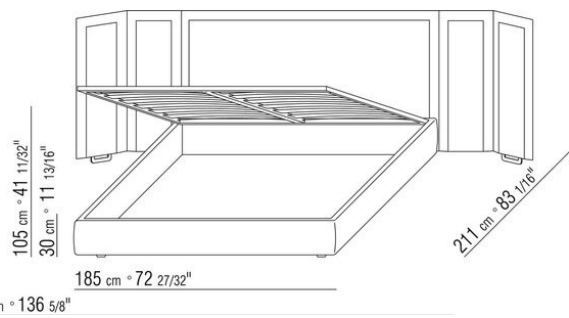

COD. 015FR3