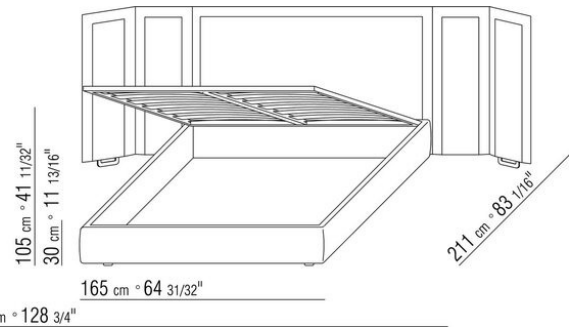

COD. 015FR1