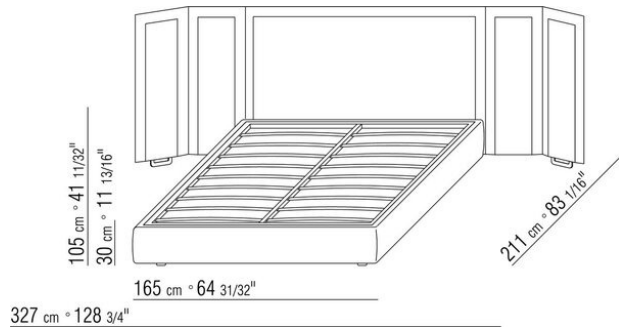

COD. 015FQ1