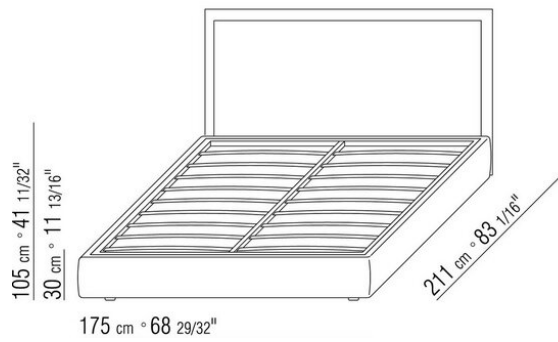

COD. 015FM2