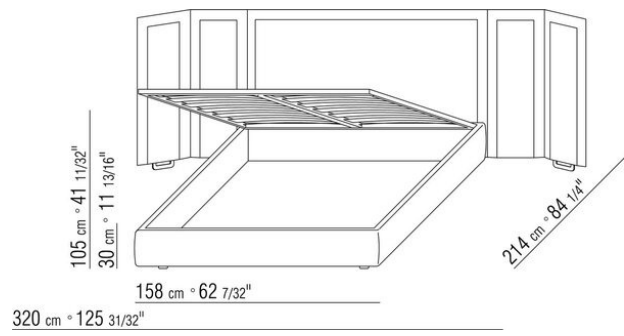

COD. 015FR6