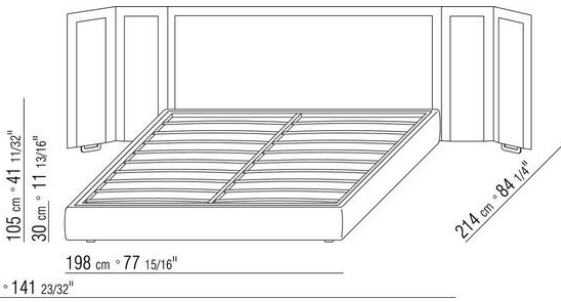

COD. 015FQ8