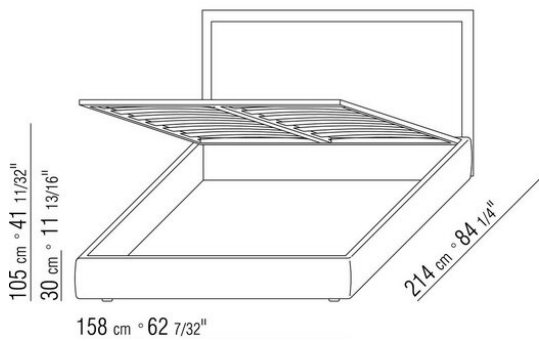

COD. 015FN6