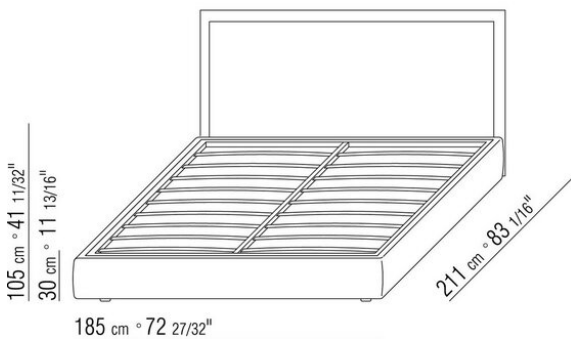

COD. 015FM3