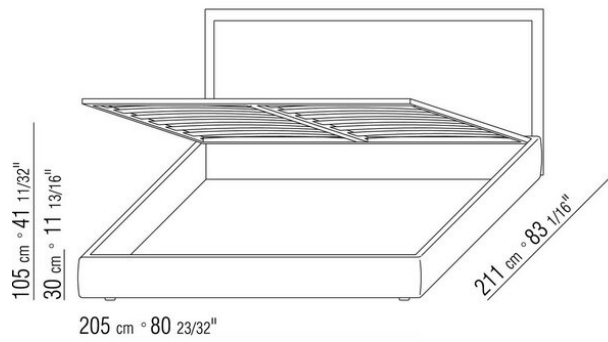

COD. 015FN5