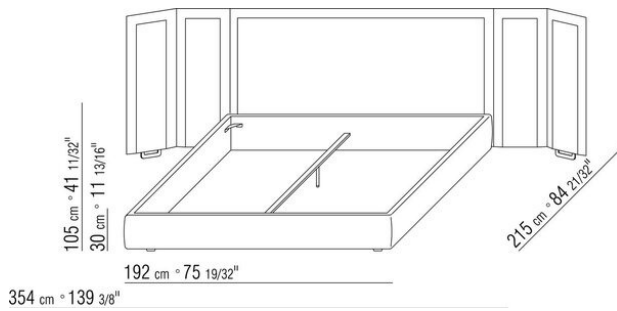

COD. 015FYC