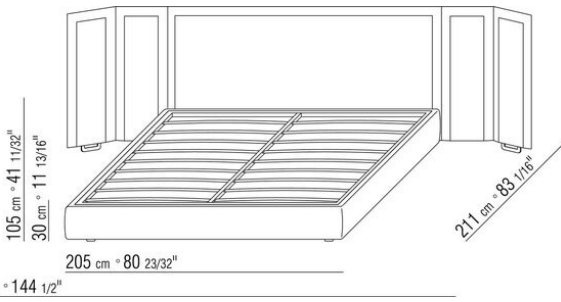

COD. 015FQ5