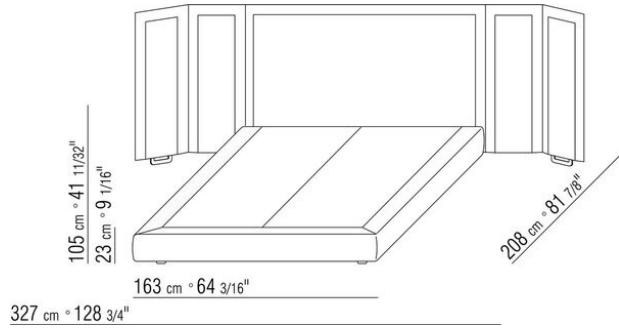

COD. 015FP1