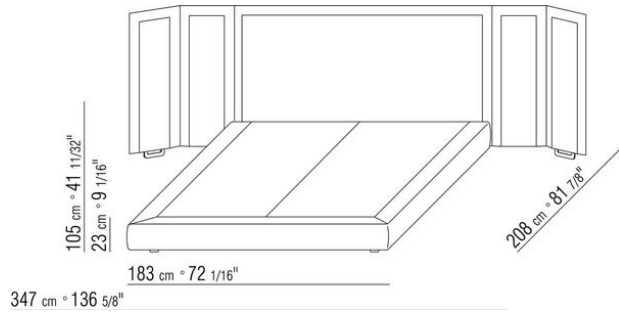

COD. 015FP3