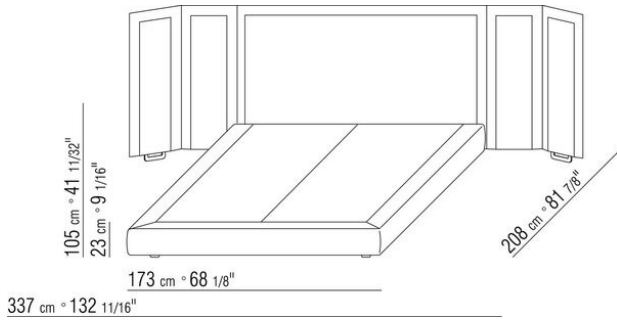

COD. 015FP2