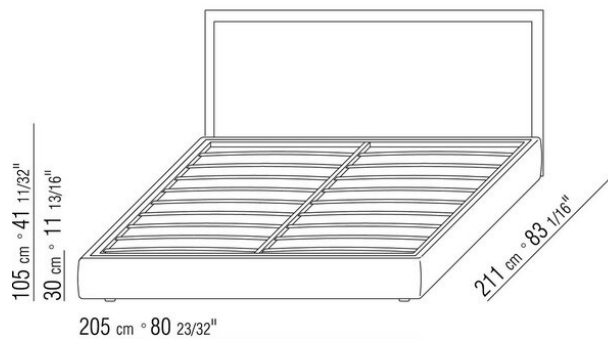

COD. 015FM5