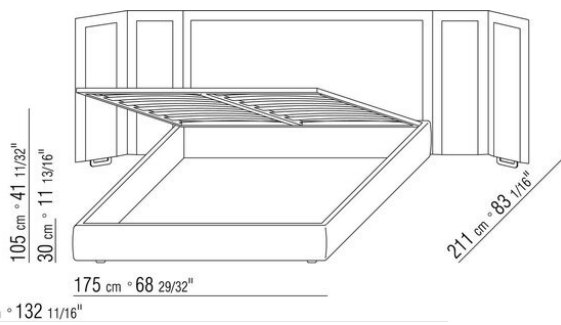

COD. 015FR2