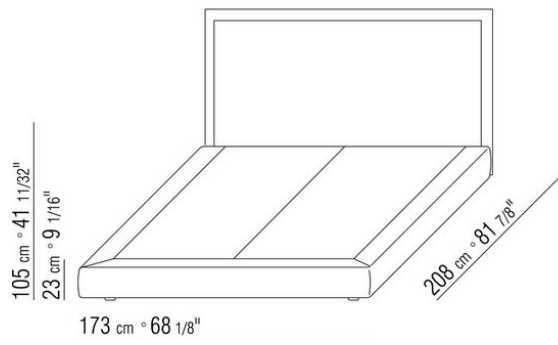

COD. 015FL2