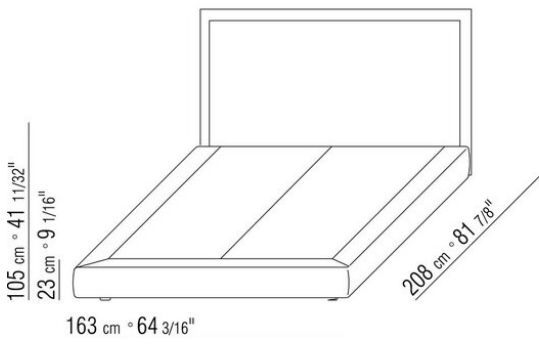

COD. 015FL1