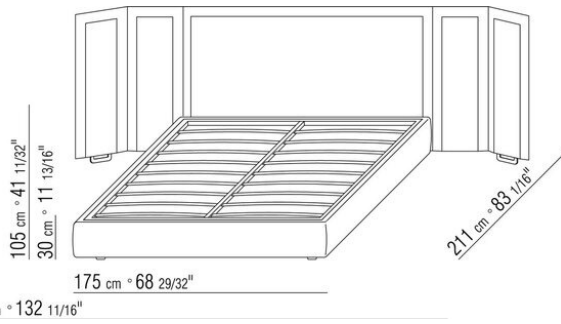

COD. 015FQ2