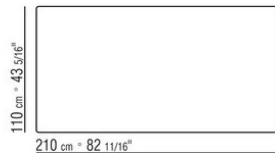

COD. 02A2L6