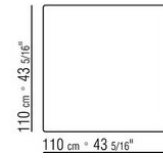

套子采用防水材料，根据需求提供，价格另计。

Flexform

保留在任何时候对其产品进行其认为适当的改进或修改的权利，包括美学性质、技术性质、尺寸和材料等方面，恕不另行通知。

桌子

COD. 02A2L0

COD. 02A2L1

COD. 02A2L2

COD. 02A2L4