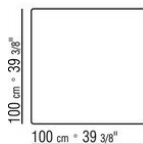

COD. 0238K1