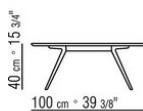

COD. 0238K1