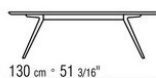

carbone 350. Appoggio a terra su puntali in materiale termoplastico. A richiesta puntale in alluminio per appoggio su superfici morbide

**Piano** in pietra nelle tipologie lavica, porfido, cardoso, beola argentata

**Cover** in materiale impermeabile, la cover è a richiesta con supplemento di prezzo

COD. 0238K0

COD. 0238K1

COD. 0238K4

COD. 0238K5

COD. 0238K7

COD. 0238K8

COD. 0238K9