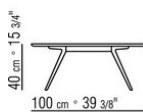

COD. 0238K5