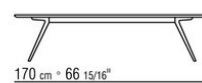

carbone 350. Appoggio a terra su puntali in materiale termoplastico. A richiesta puntale in alluminio per appoggio su superfici morbide

**Piano** in pietra nelle tipologie lavica, porfido, cardoso, beola argentata

**Cover** in materiale impermeabile, la cover è a richiesta con supplemento di prezzo

COD. 0238K0

COD. 0238K1

COD. 0238K4

COD. 0238K5

COD. 0238K7

COD. 0238K8

COD. 0238K9