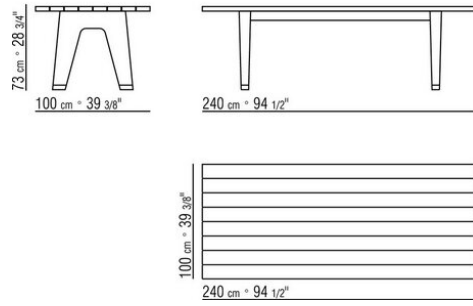

MONREALE OUTDOOR *ANTONIO CITTERIO 2019*

TISCHE

MONREALE OUTDOOR | *ANTONIO CITTERIO* | 2019

Gestell und platte aus massivem iroko in den ausführungen natur, grau gebeizt, weiss lackiert, braun gebeizt mit stützstangen aus rostfreiem stahl 316.

Füsse aus aluminiumdruckguss in den ausführungen matt gebürstet, brüniert, Titan matt 710. Bodenauflage mit fussspitzen aus thermoplastischem material.

COD. 0240L0

COD. 0240L2

COD. 0240L4