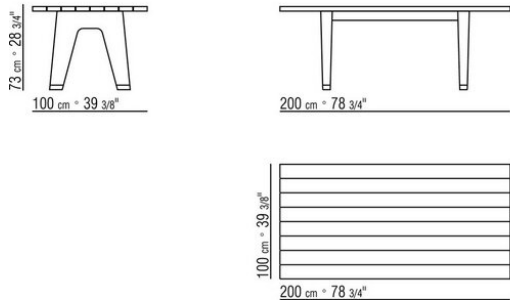

MONREALE OUTDOOR *ANTONIO CITTERIO 2019*

TISCHE

MONREALE OUTDOOR | *ANTONIO CITTERIO* | 2019

Gestell und platte aus massivem iroko in den ausführungen natur, grau gebeizt, weiss lackiert, braun gebeizt mit stützstangen aus rostfreiem stahl 316.

Füsse aus aluminiumdruckguss in den ausführungen matt gebürstet, brüniert, Titan matt 710. Bodenauflage mit fussspitzen aus thermoplastischem material.

COD. 0240L0

COD. 0240L2

COD. 0240L4