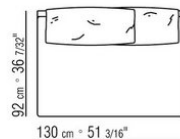

COD. 02B3A4