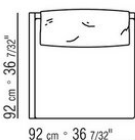

COD. 02B3B1