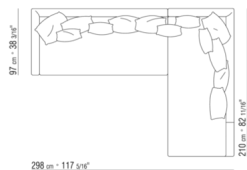

COD. 014297

COD. 014290

0142ХА

N.1 COD.014267 - ЛЕВАЯ СТОРОНА СМ.201 x97
N.1 COD.014221 - DORMEUSE / ЛЕВАЯ СТОРОНА СМ.210 x97
N.5 COD.014299 - ПОДУШКА СМ.40 x40

0142ХВ

N.1 COD.014265 - ЛЕВАЯ СТОРОНА СМ.164 x97
N.1 COD.014274 - УГОЛ СМ.164 x97
N.1 COD.014262 - ПРАВАЯ СТОРОНА СМ.140 x97
N.5 COD.014299 - ПОДУШКА СМ.40 x40