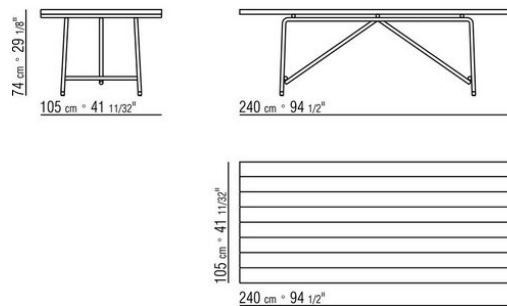

Tablero de madera maciza de iroko en los acabados natural, barnizado gris,

barnizado marron, lacado en blanco o en piedra en las variedades pórfido, cardoso, lava, beola plateada. La medida 300x105 no incluye el top de piedra

Patas de apoyo en el suelo sobre patas de material termoplástico

Cubierta en material impermeable, la cubierta se proporciona bajo pedido con recargo en el precio

COD. 0282L0

COD. 0282L2

COD. 0282M0

COD. 0282M2