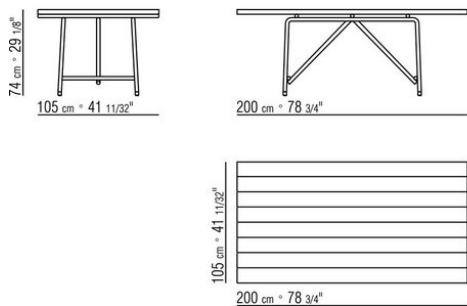

Tablero de madera maciza de iroko en los acabados natural, barnizado gris,

barnizado marron, lacado en blanco o en piedra en las variedades pórfido, cardoso, lava, beola plateada. La medida 300x105 no incluye el top de piedra

Patas de apoyo en el suelo sobre patas de material termoplástico

Cubierta en material impermeable, la cubierta se proporciona bajo pedido con recargo en el precio

COD. 0282L0

COD. 0282L2

COD. 0282M0

COD. 0282M2