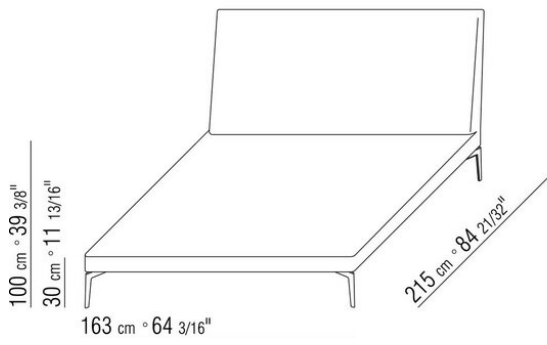

COD. 015DM1