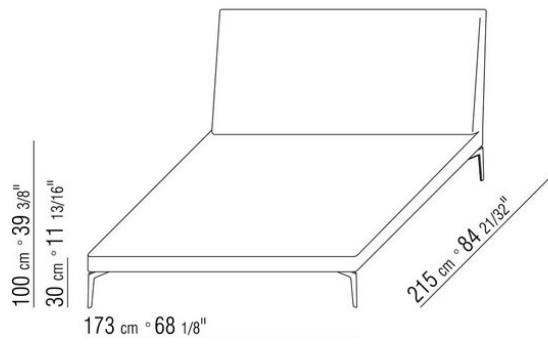

COD. 015DM2