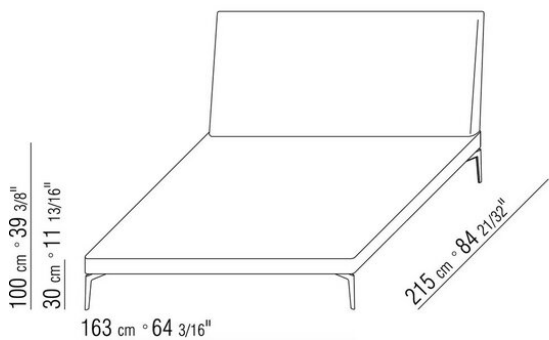

COD. 014WM1