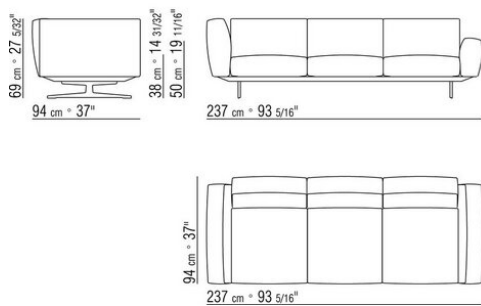

COD. 015G59