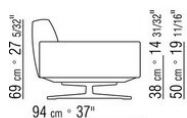

COD. 015G04