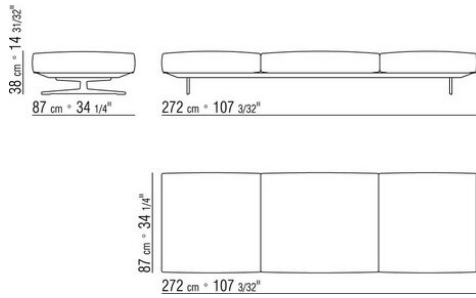

COD. 015G98

COD. 015G53