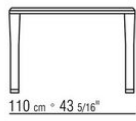

COD. 02B2L0