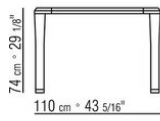

COD. 02B2L0