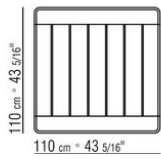

COD. 02B2L0