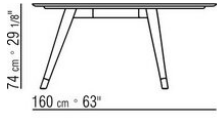

COD. 02A2L2