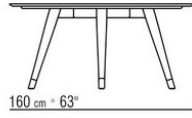

COD. 02A2L2