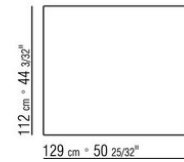

COD. 0289K1