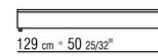

COD. 0289K1