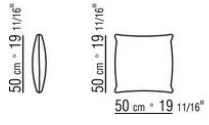

COD. 0289M8

COD. 0289M9