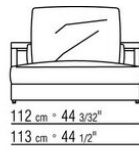

COD. 0289A3