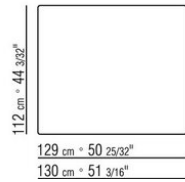

COD. 0289G1