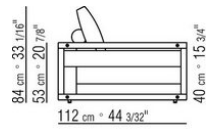

COD. 0289B1