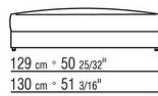

Pieds en aluminium. Repose sur des embouts de pieds en matériau thermoplastique

Housse de protection en matériau déperlant, disponible sur demande avec un supplément de prix

COD. 0289A3

COD. 0289B1

COD. 0289G1