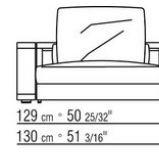

COD. 0289B1