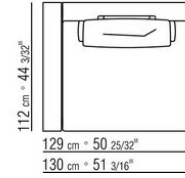

COD. 0289B1