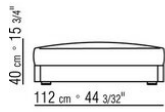

Pieds en aluminium. Repose sur des embouts de pieds en matériau thermoplastique

Housse de protection en matériau déperlant, disponible sur demande avec un supplément de prix

COD. 0289A3

COD. 0289B1

COD. 0289G1