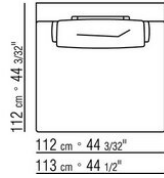

COD. 0289A3