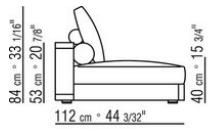

COD. 0289A3