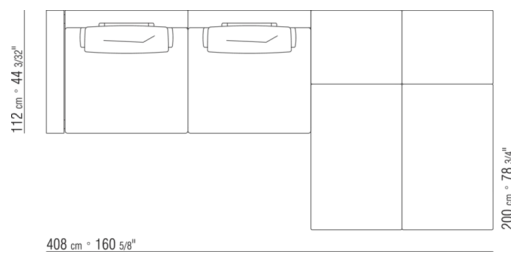

0289XC

- N.1 COD.0289B1 - COTE G CM.130 x112
- N.1 COD.0289A3 - ELEMENT CM.113 x112
- N.2 COD.0289G8 - LIT DE REPOS CM.83 x200