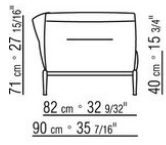

COD. 023601