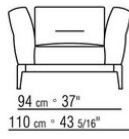

COD. 023601