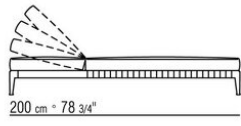

COD. 0274G8