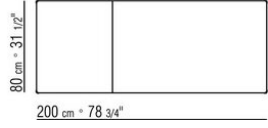

COD. 0274G8