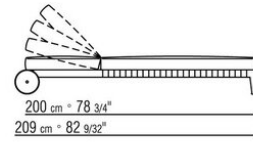

COD. 0274G9