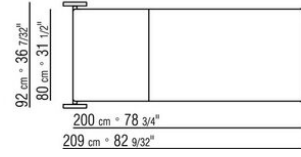

**Bezug Sitzkissen:** abziehbarer stoffbezug.

**Profil Bezug:** die Konfektionierung sieht ein grosgrain-profil vor, das in allen Farben der farbmusterkarte ausgeführt werden kann.

**Cover:** aus wasserdichtem material. Die Schutzhülle ist auf Anfrage gegen Aufpreis erhältlich.

COD. 0274G8

COD. 0274G9

0274XA

N.1 COD.0274B3 - ENDELEMENT L CM.187 x96  
N.1 COD.0274C7 - LANGE ECKE L CM.272 x96

0274XB

N.1 COD.0274D8 - ENDELEMENT R MIT HOLZABLAGE  
CM.170 x96  
N.1 COD.0274B2 - ENDELEMENT R CM.187 x96  
N.1 COD.0274D9 - ENDELEMENT L MIT HOLZABLAGE  
CM.170 x96