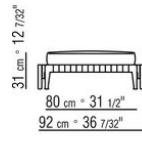

**Bezug Sitzkissen:** abziehbarer stoffbezug.

**Profil Bezug:** die Konfektionierung sieht ein grosgrain-profil vor, das in allen Farben der farbmusterkarte ausgeführt werden kann.

**Cover:** aus wasserdichtem material. Die Schutzhülle ist auf Anfrage gegen Aufpreis erhältlich.

COD. 0274G8

COD. 0274G9

0274XA

N.1 COD.0274B3 - ENDELEMENT L CM.187 x96  
N.1 COD.0274C7 - LANGE ECKE L CM.272 x96

0274XB

N.1 COD.0274D8 - ENDELEMENT R MIT HOLZABLAGE  
CM.170 x96  
N.1 COD.0274B2 - ENDELEMENT R CM.187 x96  
N.1 COD.0274D9 - ENDELEMENT L MIT HOLZABLAGE  
CM.170 x96