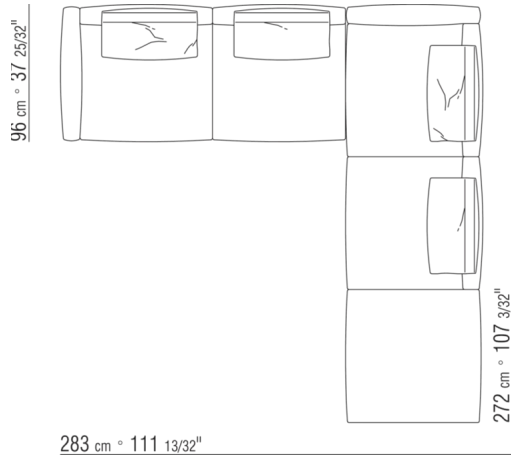

0274XA

N.1 COD.0274B3 - ENDELEMENT L CM.187 x96
N.1 COD.0274C7 - LANGE ECKE L CM.272 x96

0274XB