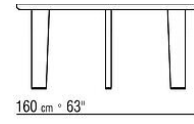

COD. 02C582