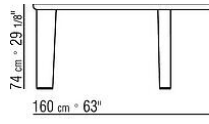

COD. 02C582