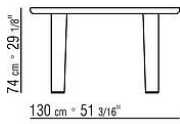

COD. 02C581