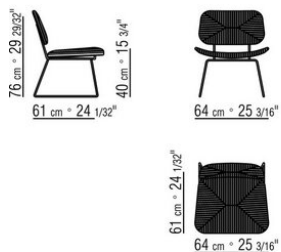

COD. 0280G0

COD. 0280C1

COD. 0280C5