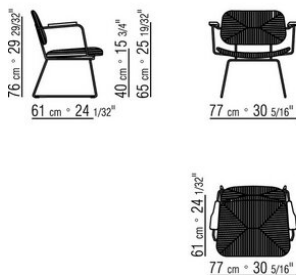

COD. 0280M9