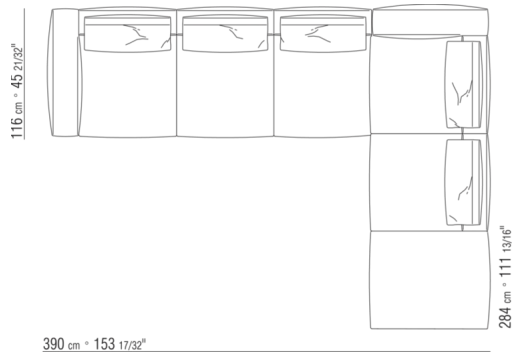

N.1 COD.0271C7 - ЛЕВОСТОРОННИЙ ТЕРМИНАЛЬНЫЙ МОДУЛЬ СМ.284 x106
N.1 COD.0287B7 - ЛЕВАЯ СТОРОНА СМ.284 x116