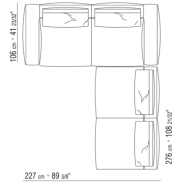

0271XX

N.1 COD.027113 - ЛЕВАЯ СТОРОНА / FINISH PLUS СМ.199
x106
N.1 COD.027103 - ДИВАН / FINISH PLUS СМ.227 x106

0271XA

N.1 COD.0271A3 - ДЕРЕВЯННАЯ БАЗА ДИВАНА СМ.227
x106
N.1 COD.0271A8 - ЭЛЕМЕНТ СМ.170 x106
N.4 COD.027198 - ПОДУШКА СМ.52 x48