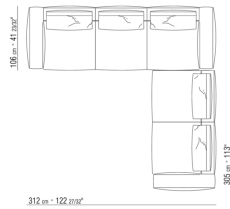

0271XB

N.1 COD.0271A5 - ДЕРЕВЯННАЯ БАЗА ДИВАНА СМ.312
x106
N.1 COD.0271B2 - ПРАВАЯ СТОРОНА СМ.199 x106