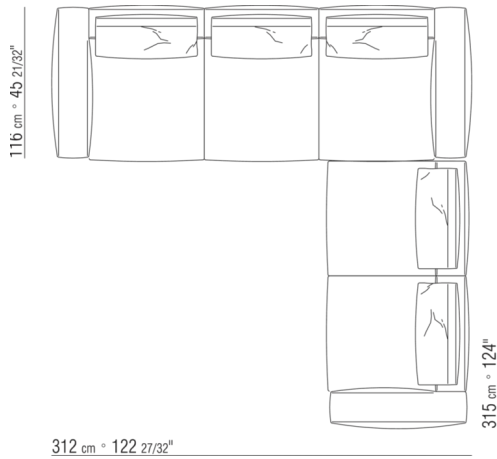

N.1 COD.028705 - ДИВАН / FINISH PLUS CM.312 x116
N.1 COD.027112 - ПРАВАЯ СТОРОНА FINISH PLUS CM.199 x106

0287XQ