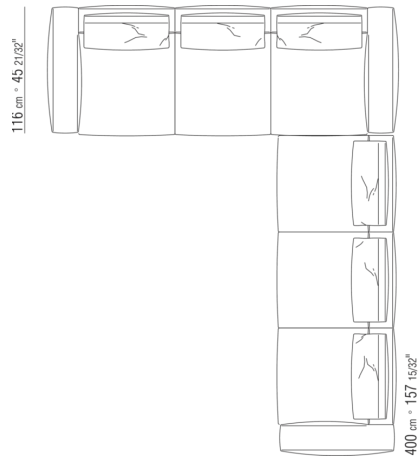

0287XA

N.1 COD.0287B3 - ЛЕВАЯ СТОРОНА СМ.199 x116
N.1 COD.0287B4 - ПРАВАЯ СТОРОНА СМ.199 x179

0287XB

N.1 COD.0271B2 - ПРАВАЯ СТОРОНА СМ.199 x106
N.1 COD.0287A5 - ДЕРЕВЯННАЯ БАЗА ДИВАНА СМ.312 x116

0287XC

N.1 COD.0271B6 - ПРАВАЯ СТОРОНА СМ.284 x106
N.1 COD.0287A5 - ДЕРЕВЯННАЯ БАЗА ДИВАНА СМ.312 x116