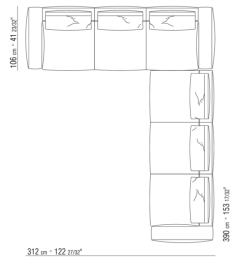

0271XC

N.1 COD.0271A5 - ДЕРЕВЯННАЯ БАЗА ДИВАНА СМ.312
x106
N.1 COD.0271B6 - ПРАВАЯ СТОРОНА СМ.284 x106