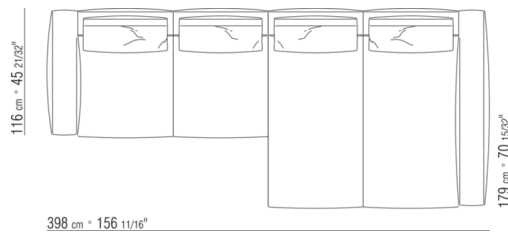

0287XA

N.1 COD.0287B3 - ЛЕВАЯ СТОРОНА СМ.199 x116
N.1 COD.0287B4 - ПРАВАЯ СТОРОНА СМ.199 x179

0287XB

N.1 COD.0271B2 - ПРАВАЯ СТОРОНА СМ.199 x106
N.1 COD.0287A5 - ДЕРЕВЯННАЯ БАЗА ДИВАНА СМ.312 x116

0287XC

N.1 COD.0271B6 - ПРАВАЯ СТОРОНА СМ.284 x106
N.1 COD.0287A5 - ДЕРЕВЯННАЯ БАЗА ДИВАНА СМ.312 x116