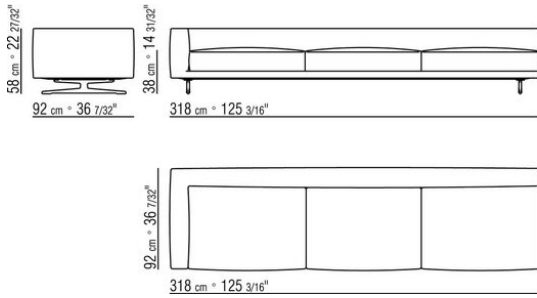

COD. 0245K9