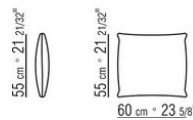

COD. 024597

COD. 024594

COD. 024595

COD. 024596

0245XA

- N.2 COD.024597 - KISSEN CM.60 x60
- N.1 COD.024517 - ENDELEMENT L CM.258 x116
- N.1 COD.024533 - LANGE ECKE L CM.218 x116
- N.2 COD.024595 - KISSEN MIT ROLLE CM.80 x60
- N.1 COD.024596 - KISSEN MIT ROLLE CM.100 x60
- N.3 COD.024593 - KISSEN CM.40 x40
- N.1 COD.024592 - KISSEN CM.60 x55