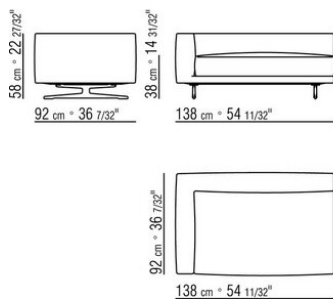

COD. 0245K1