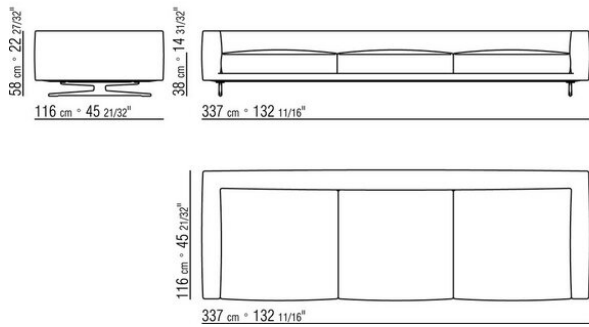

COD. 024505