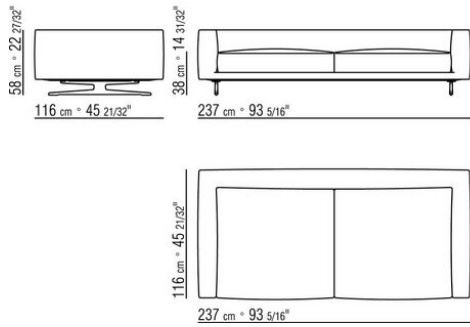

COD. 024503