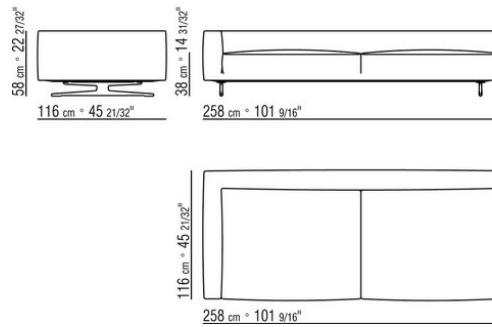

COD. 0245E7