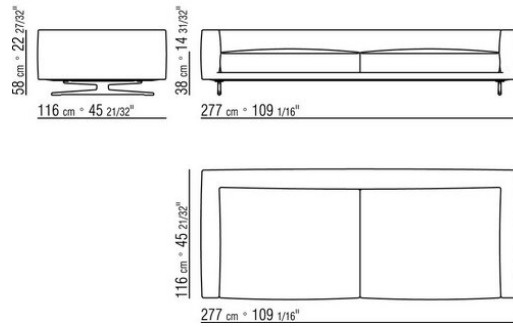

COD. 024504