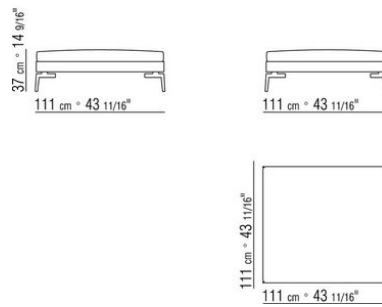

COD. 014W34

COD. 014W99