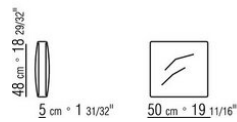

COD. 014W96