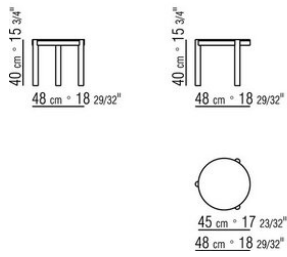

COD. 024970