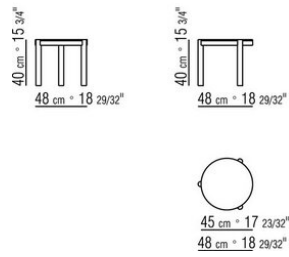

COD. 024975