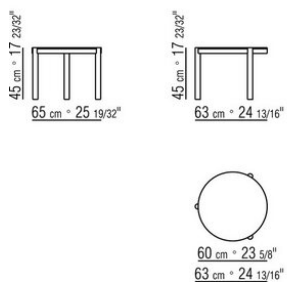

COD. 024971