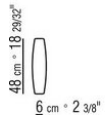

COD. 023650

COD. 023651

---

COD. 023699

0236XA

N.1 COD.023617 - END UNIT L CM.280 x100  
N.1 COD.023627 - LONG CORNER L CM.280 x100  
N.8 COD.023699 - CUSHION CM.57 x48

0236XB

N.1 COD.0236B5 - END UNIT L CM.220 x90  
N.1 COD.0236B3 - END UNIT L CM.155 x90  
N.1 COD.0236D1 - TERMINAL UNIT L CM.147 x90  
N.7 COD.023699 - CUSHION CM.57 x48

0236XC

N.1 COD.023627 - LONG CORNER L CM.280 x100  
N.1 COD.023605 - SOFA CM.305 x100