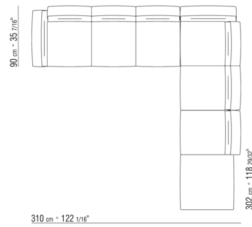

COD. 023650

COD. 023651

---

COD. 023699

0236XA

N.1 COD.023617 - END UNIT L CM.280 x100  
N.1 COD.023627 - LONG CORNER L CM.280 x100  
N.8 COD.023699 - CUSHION CM.57 x48

0236XB

N.1 COD.0236B5 - END UNIT L CM.220 x90  
N.1 COD.0236B3 - END UNIT L CM.155 x90  
N.1 COD.0236D1 - TERMINAL UNIT L CM.147 x90  
N.7 COD.023699 - CUSHION CM.57 x48

0236XC

N.1 COD.023627 - LONG CORNER L CM.280 x100  
N.1 COD.023605 - SOFA CM.305 x100