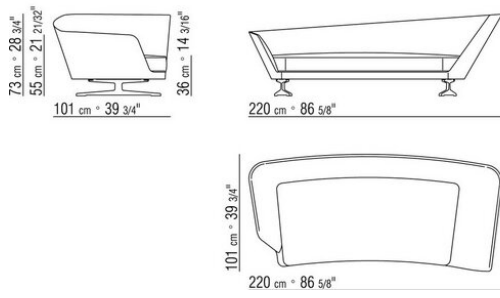

COD. 021603

COD. 021697

COD. 021698

COD. 021696