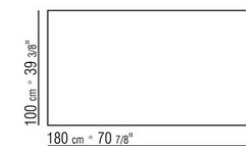

стардаст, глянцевый коричневый дамаск,

матовый коричневый дамаск.

COD. 014X88

COD. 014X77

COD. 014X78

COD. 014X84

COD. 014X86

COD. 014X73