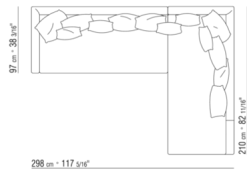

COD. 014297

COD. 014290

0142ХА

N.1 COD.014267 - ЛЕВАЯ СТОРОНА СМ.201 x97
N.1 COD.014221 - DORMEUSE / ЛЕВАЯ СТОРОНА СМ.210 x97
N.5 COD.014299 - ПОДУШКА СМ.40 x40

0142ХВ

N.1 COD.014265 - ЛЕВАЯ СТОРОНА СМ.164 x97
N.1 COD.014274 - УГОЛ СМ.164 x97
N.1 COD.014262 - ПРАВАЯ СТОРОНА СМ.140 x97
N.5 COD.014299 - ПОДУШКА СМ.40 x40