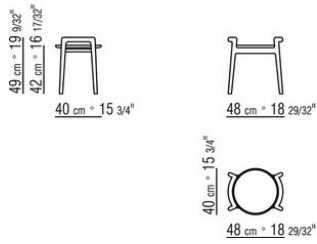

COD. 025070