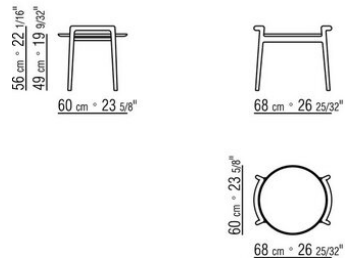

COD. 025071