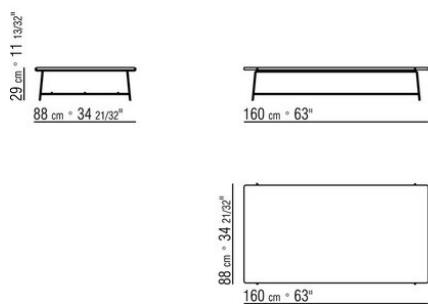

Piano in legno massello di iroko nelle finiture naturale, tinto grigio, tinto marrone, laccato bianco o in pietra nelle tipologie porfido, cardoso, lavica, beola argentata. La misura 300x105 non prevede il top in pietra

Piedi appoggio a terra su puntali in materiale termoplastico

Cover in materiale impermeabile, la cover è a richiesta con supplemento di prezzo

COD. 0282H0

COD. 0282H2

COD. 0282H5

COD. 0282K2

COD. 0282K5