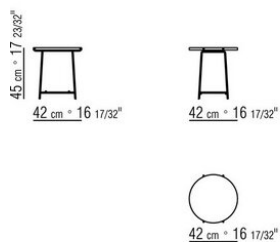

COD. 0282H0