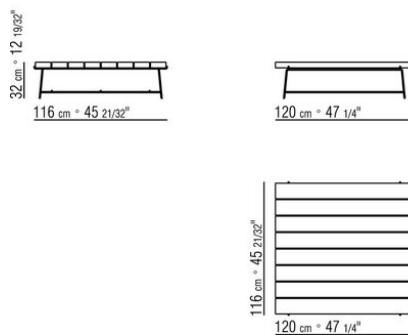

Piano in legno massello di iroko nelle finiture naturale, tinto grigio, tinto marrone, laccato bianco o in pietra nelle tipologie porfido, cardoso, lavica, beola argentata. La misura 300x105 non prevede il top in pietra

Piedi appoggio a terra su puntali in materiale termoplastico

Cover in materiale impermeabile, la cover è a richiesta con supplemento di prezzo

COD. 0282H0

COD. 0282H2

COD. 0282H5

COD. 0282K2

COD. 0282K5