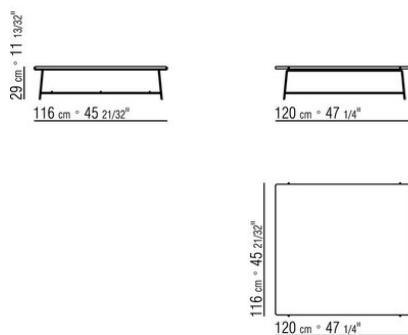

COD. 0282H2