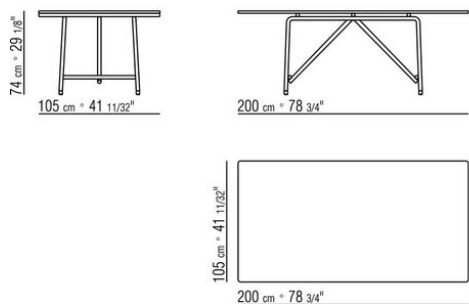

COD. 0282L0