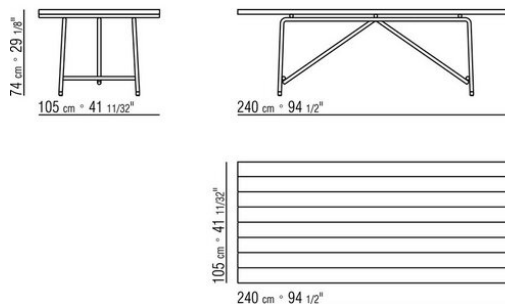

**Piano** in legno massello di iroko nelle finiture naturale, tinto grigio, tinto marrone, laccato bianco o in pietra nelle tipologie porfido, cardoso, lavica, beola argentata. La misura 300x105 non prevede il top in pietra

**Piedi** appoggio a terra su puntali in materiale termoplastico

**Cover** in materiale impermeabile, la cover è a richiesta con supplemento di prezzo

COD. 0282L0

COD. 0282L2

COD. 0282M0

COD. 0282M2

COD. 0282M4