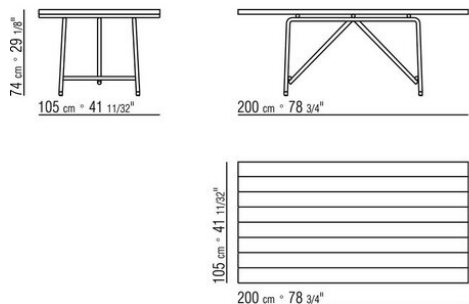

**Piano** in legno massello di iroko nelle finiture naturale, tinto grigio, tinto marrone, laccato bianco o in pietra nelle tipologie porfido, cardoso, lavica, beola argentata. La misura 300x105 non prevede il top in pietra

**Piedi** appoggio a terra su puntali in materiale termoplastico

**Cover** in materiale impermeabile, la cover è a richiesta con supplemento di prezzo

COD. 0282L0

COD. 0282L2

COD. 0282M0

COD. 0282M2

COD. 0282M4