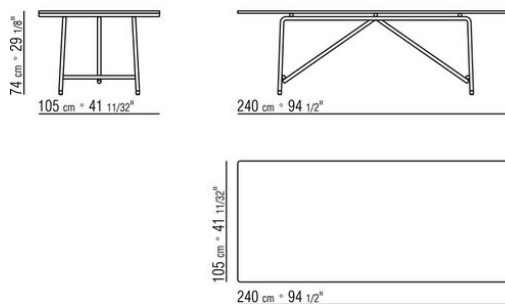

COD. 0282L2