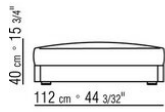

**Feet** in aluminum. Rests on tips made of thermoplastic material

**Cover** in waterproof material; upon request, with upcharge

COD. 0289A3

COD. 0289B1

COD. 0289G1

COD. 0289K1

COD. 0289M4

COD. 0289M5

COD. 0289M6

COD. 0289M7

COD. 0289M8

COD. 0289M9

0289XA

- N.1 COD.0289B1 - END UNIT L CM.130 x112
- N.1 COD.0289A3 - UNIT CM.113 x112
- N.1 COD.0289B0 - END UNIT R CM.130 x112

0289XB

- N.1 COD.0289B1 - END UNIT L CM.130 x112
- N.1 COD.0289A3 - UNIT CM.113 x112
- N.1 COD.0289G1 - OTTOMAN CM.130 x112

0289XC

- N.1 COD.0289B1 - END UNIT L CM.130 x112
- N.1 COD.0289A3 - UNIT CM.113 x112
- N.2 COD.0289G8 - DAYBED CM.83 x200