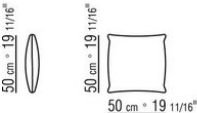

COD. 0289M6

COD. 0289M7

COD. 0289M8

COD. 0289M9

0289XA

- N.1 COD.0289B1 - END UNIT L CM.130 x112
- N.1 COD.0289A3 - UNIT CM.113 x112
- N.1 COD.0289B0 - END UNIT R CM.130 x112

0289XB

- N.1 COD.0289B1 - END UNIT L CM.130 x112
- N.1 COD.0289A3 - UNIT CM.113 x112
- N.1 COD.0289G1 - OTTOMAN CM.130 x112

0289XC

- N.1 COD.0289B1 - END UNIT L CM.130 x112
- N.1 COD.0289A3 - UNIT CM.113 x112
- N.2 COD.0289G8 - DAYBED CM.83 x200