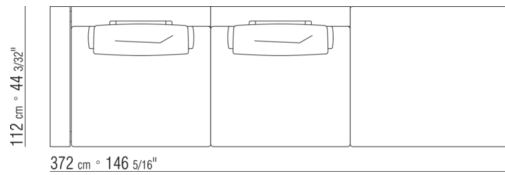

COD. 0289M6

COD. 0289M7

COD. 0289M8

COD. 0289M9

0289XA

- N.1 COD.0289B1 - END UNIT L CM.130 x112
- N.1 COD.0289A3 - UNIT CM.113 x112
- N.1 COD.0289B0 - END UNIT R CM.130 x112

0289XB

- N.1 COD.0289B1 - END UNIT L CM.130 x112
- N.1 COD.0289A3 - UNIT CM.113 x112
- N.1 COD.0289G1 - OTTOMAN CM.130 x112

0289XC

- N.1 COD.0289B1 - END UNIT L CM.130 x112
- N.1 COD.0289A3 - UNIT CM.113 x112
- N.2 COD.0289G8 - DAYBED CM.83 x200