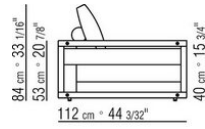

COD. 0289B1