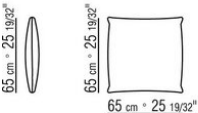

COD. 0289M6

COD. 0289M7

COD. 0289M8

COD. 0289M9

0289XA

- N.1 COD.0289B1 - END UNIT L CM.130 x112
- N.1 COD.0289A3 - UNIT CM.113 x112
- N.1 COD.0289B0 - END UNIT R CM.130 x112

0289XB

- N.1 COD.0289B1 - END UNIT L CM.130 x112
- N.1 COD.0289A3 - UNIT CM.113 x112
- N.1 COD.0289G1 - OTTOMAN CM.130 x112

0289XC

- N.1 COD.0289B1 - END UNIT L CM.130 x112
- N.1 COD.0289A3 - UNIT CM.113 x112
- N.2 COD.0289G8 - DAYBED CM.83 x200