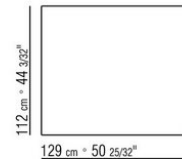

COD. 0289K1