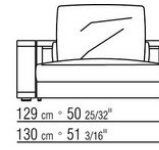

COD. 0289B1