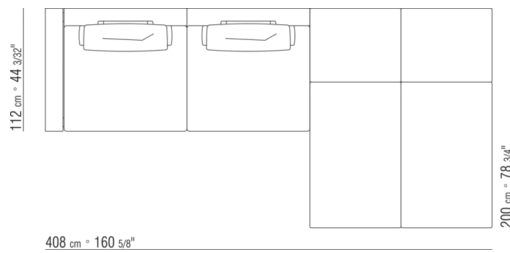

0289XC

- N.1 COD.0289B1 - END UNIT L CM.130 x112
- N.1 COD.0289A3 - UNIT CM.113 x112
- N.2 COD.0289G8 - DAYBED CM.83 x200