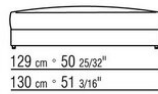

**Feet** in aluminum. Rests on tips made of thermoplastic material

**Cover** in waterproof material; upon request, with upcharge

COD. 0289A3

COD. 0289B1

COD. 0289G1

COD. 0289K1

COD. 0289M4

COD. 0289M5

COD. 0289M6

COD. 0289M7

COD. 0289M8

COD. 0289M9

0289XA

- N.1 COD.0289B1 - END UNIT L CM.130 x112
- N.1 COD.0289A3 - UNIT CM.113 x112
- N.1 COD.0289B0 - END UNIT R CM.130 x112

0289XB

- N.1 COD.0289B1 - END UNIT L CM.130 x112
- N.1 COD.0289A3 - UNIT CM.113 x112
- N.1 COD.0289G1 - OTTOMAN CM.130 x112

0289XC

- N.1 COD.0289B1 - END UNIT L CM.130 x112
- N.1 COD.0289A3 - UNIT CM.113 x112
- N.2 COD.0289G8 - DAYBED CM.83 x200