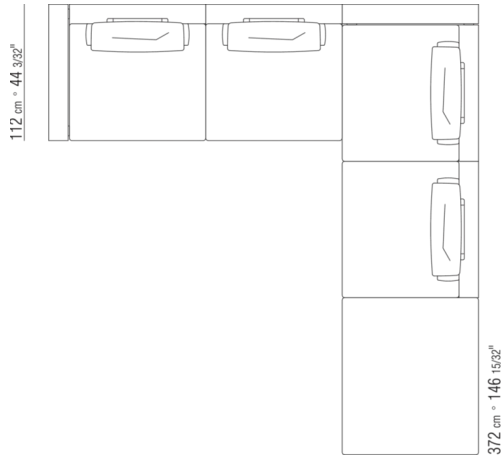

COMPOSITIONS | HAMPTONS

0289XD

- N.2 COD.0289B1 - END UNIT L CM.130 x112
- N.2 COD.0289A3 - UNIT CM.113 x112
- N.1 COD.0289G1 - OTTOMAN CM.130 x112