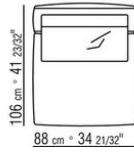

COD. 0269A2