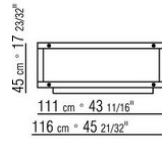

COD. 0269M8

COD. 0269K0

COD. 0269K1

KOMPOSITIONEN | GRANDEMARE OUTDOOR

0269XA

N.1 COD.0269B1 - ENDELEMENT L CM.113 x106
N.1 COD.0269A2 - ELEMENT CM.88 x106
N.1 COD.0269B0 - ENDELEMENT R CM.113 x106

0269XB

N.1 COD.0269B1 - ENDELEMENT L CM.113 x106
N.1 COD.0269A2 - ELEMENT CM.88 x106
N.1 COD.0269D0 - ENDELEMENT R MIT ARMLEHNE AUS HOLZ CM.112 x106