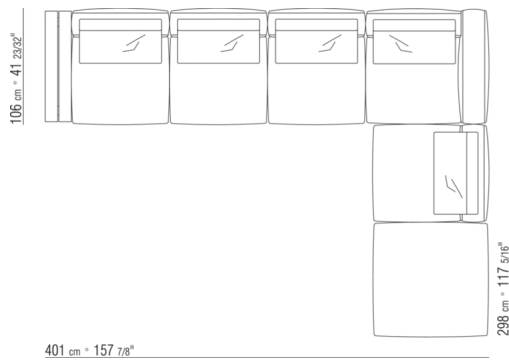

KOMPOSITIONEN | GRANDEMARE OUTDOOR

0269XF

- N.1 COD.0269C1 - ENDELEMENT L MIT NIEDRIGER ARMLEHNE AUS HOLZ CM.106 x106
- N.3 COD.0269A2 - ELEMENT CM.88 x106
- N.1 COD.0269B0 - ENDELEMENT R CM.113 x106
- N.1 COD.0269G2 - HOCKER CM.104 x104

0269XG