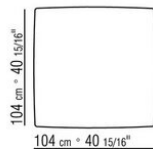

COD. 0269G2