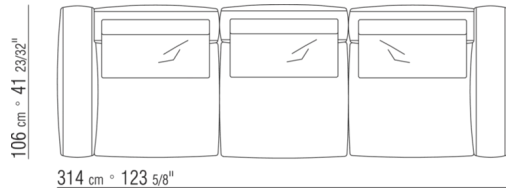

COD. 0269M8

COD. 0269K0

COD. 0269K1

KOMPOSITIONEN | GRANDEMARE OUTDOOR

0269XA

N.1 COD.0269B1 - ENDELEMENT L CM.113 x106
N.1 COD.0269A2 - ELEMENT CM.88 x106
N.1 COD.0269B0 - ENDELEMENT R CM.113 x106

0269XB

N.1 COD.0269B1 - ENDELEMENT L CM.113 x106
N.1 COD.0269A2 - ELEMENT CM.88 x106
N.1 COD.0269D0 - ENDELEMENT R MIT ARMLEHNE AUS HOLZ CM.112 x106