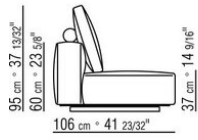

COD. 0269A2