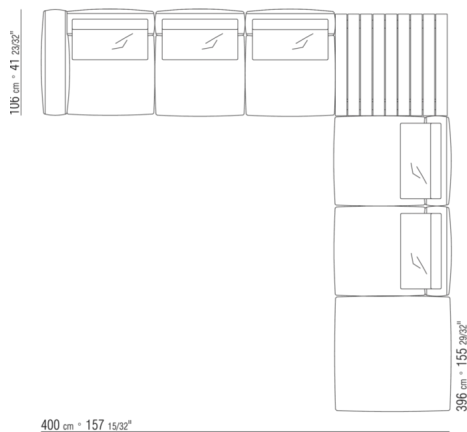

0269XE

N.1 COD.0269D1 - ENDELEMENT L MIT ARMLEHNE AUS HOLZ CM.112 x106
N.3 COD.0269A2 - ELEMENT CM.88 x106
N.2 COD.0269B0 - ENDELEMENT R CM.113 x106

KOMPOSITIONEN | GRANDEMARE OUTDOOR

0269XF

- N.1 COD.0269C1 - ENDELEMENT L MIT NIEDRIGER ARMLEHNE AUS HOLZ CM.106 x106
- N.3 COD.0269A2 - ELEMENT CM.88 x106
- N.1 COD.0269B0 - ENDELEMENT R CM.113 x106
- N.1 COD.0269G2 - HOCKER CM.104 x104

0269XG

- N.1 COD.0269B1 - ENDELEMENT L CM.113 x106
- N.2 COD.0269A2 - ELEMENT CM.88 x106
- N.1 COD.0269K0 - BEISTELLTISCH CM.111 x106
- N.2 COD.0269A3 - ELEMENT CM.88 x116
- N.1 COD.0269G3 - HOCKER CM.114 x114