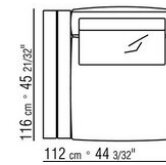

COD. 0269D3