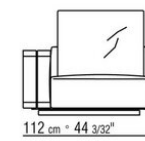

COD. 0269D3