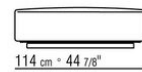

COD. 0269G3