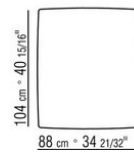

COD. 0269G0