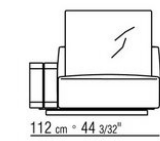

COD. 0269C3