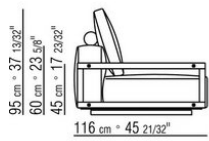

COD. 0269C3