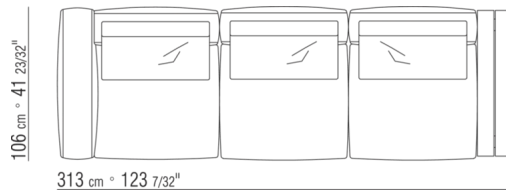

COD. 0269M8

COD. 0269K0

COD. 0269K1

KOMPOSITIONEN | GRANDEMARE OUTDOOR

0269XA

N.1 COD.0269B1 - ENDELEMENT L CM.113 x106
N.1 COD.0269A2 - ELEMENT CM.88 x106
N.1 COD.0269B0 - ENDELEMENT R CM.113 x106

0269XB

N.1 COD.0269B1 - ENDELEMENT L CM.113 x106
N.1 COD.0269A2 - ELEMENT CM.88 x106
N.1 COD.0269D0 - ENDELEMENT R MIT ARMLEHNE AUS HOLZ CM.112 x106