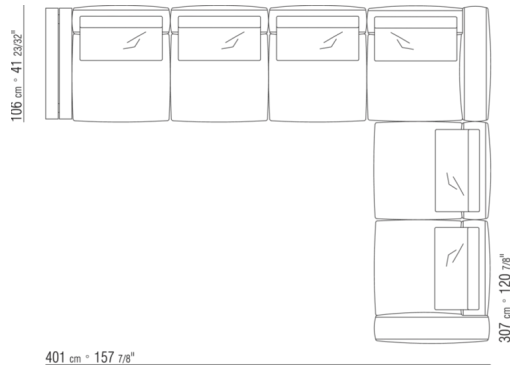

0269XE

N.1 COD.0269D1 - ENDELEMENT L MIT ARMLEHNE AUS HOLZ CM.112 x106
N.3 COD.0269A2 - ELEMENT CM.88 x106
N.2 COD.0269B0 - ENDELEMENT R CM.113 x106