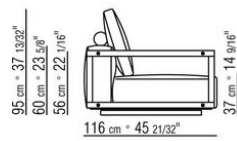

COD. 0269D3