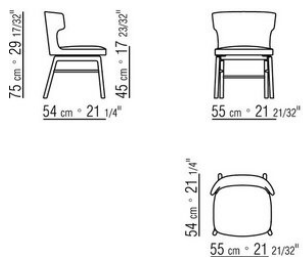

COD. 02B002

COD. 02B012