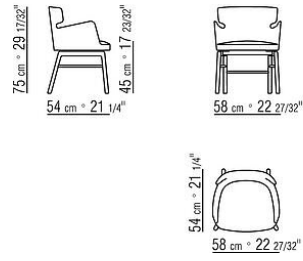

COD. 02B011

COD. 02B012