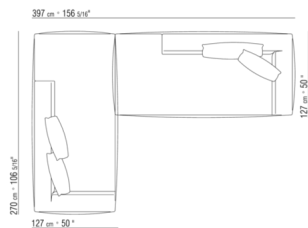

02A9XD

- N.1 COD.02A9C9 - COTE TERMINAL G CM.270 x127
- N.1 COD.02A9C8 - COTE TERMINAL D CM.270 x127
- N.1 COD.02A999 - COUSSIN CM.90 x65
- N.3 COD.02A998 - COUSSIN CM.65 x65

02A9XE