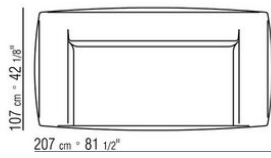

COD. 02A903