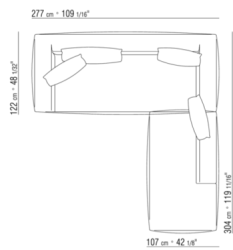

- N.1 COD.02A945 - ELEMENT TERMINAL G CM.182 x107
- N.1 COD.02A9A5 - CANAPE CM.277 x122
- N.1 COD.02A999 - COUSSIN CM.90 x65
- N.3 COD.02A998 - COUSSIN CM.65 x65

02A9XC