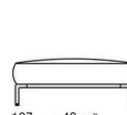

# SCHÉMAS TECHNIQUES | PERRY UP

COD. 02A945

COD. 02A947

COD. 02A9A3

COD. 02A9A4

COD. 02A9A5

COD. 02A9A8

COD. 02A9B3

COD. 02A9B5

COD. 02A9B7

COD. 02A9B9

COD. 02A9C5

COD. 02A9C7

COD. 02A9C9

COD. 02A9F5

COD. 02A9F7

COD. 02A950

COD. 02A951

COD. 02A952

COD. 02A998

COD. 02A999

02A9XA

- N.1 COD.02A917 - COTE G CM.212 x107
- N.1 COD.02A9A5 - CANAPE CM.277 x122
- N.1 COD.02A999 - COUSSIN CM.90 x65
- N.4 COD.02A998 - COUSSIN CM.65 x65