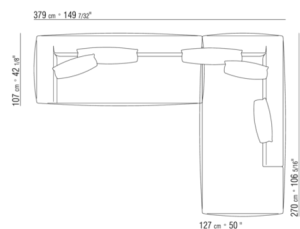

- N.1 COD.02A919 - COTE G CM.252 x107
- N.1 COD.02A9C9 - COTE TERMINAL G CM.270 x127
- N.2 COD.02A999 - COUSSIN CM.90 x65
- N.3 COD.02A998 - COUSSIN CM.65 x65

02A9XF