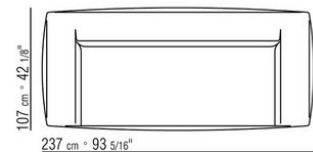

COD. 02A904