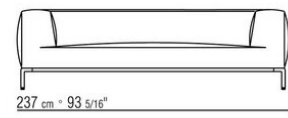

COD. 02A904