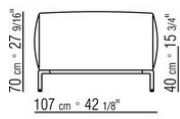

COD. 02A905