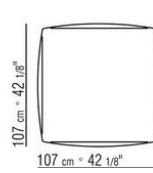

# SCHÉMAS TECHNIQUES | PERRY UP

COD. 02A945

COD. 02A947

COD. 02A9A3

COD. 02A9A4

COD. 02A9A5

COD. 02A9A8

COD. 02A9B3

COD. 02A950

COD. 02A951

COD. 02A952

COD. 02A998

COD. 02A999

02A9XA

- N.1 COD.02A917 - COTE G CM.212 x107
- N.1 COD.02A9A5 - CANAPE CM.277 x122
- N.1 COD.02A999 - COUSSIN CM.90 x65
- N.4 COD.02A998 - COUSSIN CM.65 x65