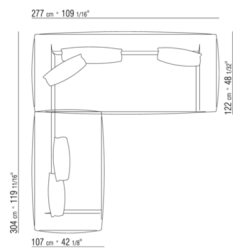

COD. 02A950

COD. 02A951

COD. 02A952

COD. 02A998

COD. 02A999

02A9XA

- N.1 COD.02A917 - COTE G CM.212 x107
- N.1 COD.02A9A5 - CANAPE CM.277 x122
- N.1 COD.02A999 - COUSSIN CM.90 x65
- N.4 COD.02A998 - COUSSIN CM.65 x65