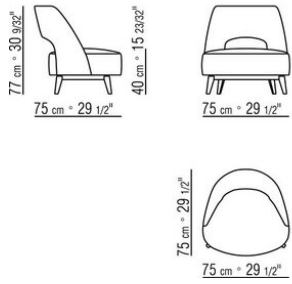

COD. 01LA11