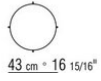

COD. 014W35

COD. 014W87

COD. 014W86

COD. 014W88

014WXA

N.1 COD.014W15 - ЛЕВАЯ СТОРОНА СМ.209 x95
N.6 COD.014W98 - ПОДУШКА СМ.46 x46
N.1 COD.014W19 - ЛЕВОСТОРОННИЙ ТЕРМИНАЛЬНЫЙ
МОДУЛЬ СМ.95 x209

014WXB

N.1 COD.014W05 - ЛЕВАЯ СТОРОНА СМ.144 x95
N.7 COD.014W98 - ПОДУШКА СМ.46 x46
N.1 COD.014W04 - ПРАВАЯ СТОРОНА СМ.144 x95
N.1 COD.014W08 - УГОЛ СМ.144 x95