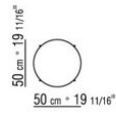

COD. 014W35

COD. 014W87

COD. 014W86

COD. 014W88

014WXA

N.1 COD.014W15 - ЛЕВАЯ СТОРОНА СМ.209 x95
N.6 COD.014W98 - ПОДУШКА СМ.46 x46
N.1 COD.014W19 - ЛЕВОСТОРОННИЙ ТЕРМИНАЛЬНЫЙ
МОДУЛЬ СМ.95 x209

014WXB

N.1 COD.014W05 - ЛЕВАЯ СТОРОНА СМ.144 x95
N.7 COD.014W98 - ПОДУШКА СМ.46 x46
N.1 COD.014W04 - ПРАВАЯ СТОРОНА СМ.144 x95
N.1 COD.014W08 - УГОЛ СМ.144 x95