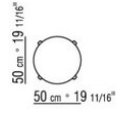

COD. 014W35

COD. 014W87

COD. 014W86

COD. 014W88

014WXA

N.1 COD.014W15 - ЛЕВАЯ СТОРОНА СМ.209 x95
N.6 COD.014W98 - ПОДУШКА СМ.46 x46
N.1 COD.014W19 - ЛЕВОСТОРОННИЙ ТЕРМИНАЛЬНЫЙ
МОДУЛЬ СМ.95 x209

014WXB

N.1 COD.014W05 - ЛЕВАЯ СТОРОНА СМ.144 x95
N.7 COD.014W98 - ПОДУШКА СМ.46 x46
N.1 COD.014W04 - ПРАВАЯ СТОРОНА СМ.144 x95
N.1 COD.014W08 - УГОЛ СМ.144 x95