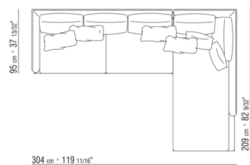

COD. 014W35

COD. 014W87

COD. 014W86

COD. 014W88

014WXA

N.1 COD.014W15 - ЛЕВАЯ СТОРОНА СМ.209 x95
N.6 COD.014W98 - ПОДУШКА СМ.46 x46
N.1 COD.014W19 - ЛЕВОСТОРОННИЙ ТЕРМИНАЛЬНЫЙ
МОДУЛЬ СМ.95 x209

014WXB

N.1 COD.014W05 - ЛЕВАЯ СТОРОНА СМ.144 x95
N.7 COD.014W98 - ПОДУШКА СМ.46 x46
N.1 COD.014W04 - ПРАВАЯ СТОРОНА СМ.144 x95
N.1 COD.014W08 - УГОЛ СМ.144 x95